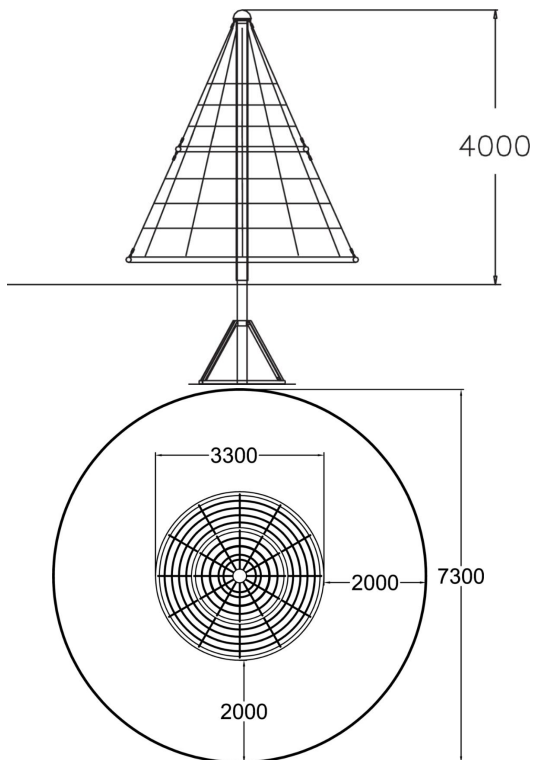

Barnens favorit bland klätterställningar! Här har vi en snurrande klätterpyramid som passar både stora och små barn. Många barn kan klättra samtidigt på det förstärkta nylonnäten och på golvet finns plats för yngre barn som vill åka karusell i lagom fart.

Åldersgrupp	5+
Antal användare	39
Längd, mm	3300
Bredd, mm	3300
Höjd mm	3650
Islagsyta M ²	41.9
Fallyta, M ²	41.9
Minimum utrymmeshöjd, mm	5350
Max fri fallhöjd, mm	2610
Monteringstid (1 person) tim	24
Monteringsalternativ	deep_mounting
Färg på metallkomponenter	🖤
Färg på rep	🟡