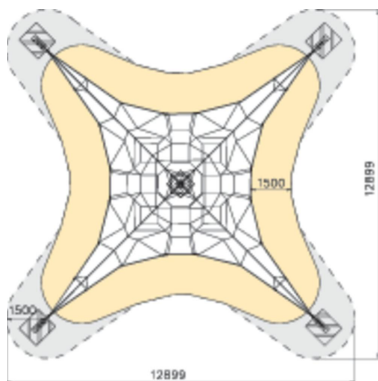

Pyramid nät L, gul

Spännande klätternät med formen av en pyramid. Repen är gjorda av slitstarkt nylon som har en kärna av stål.

| | |
|------------------------------|---|
| Åldersgrupp | 6-12 |
| Antal användare | 46 |
| Längd, mm | 9900 |
| Bredd, mm | 9900 |
| Höjd mm | 5700 |
| Islagsyta M ² | 87 |
| Fallyta, M ² | 112.1 |
| Minimum utrymmeshöjd, mm | 5700 |
| Max fri fallhöjd, mm | 850 |
| Säkerhetsstandard | EN 1176-1, 11:2008 TÜV |
| Monteringstid (1 person) tim | 28 |
| Monteringsalternativ | deep_mounting |
| Färg på metallkomponenter |  |
| Färg på rep |  |