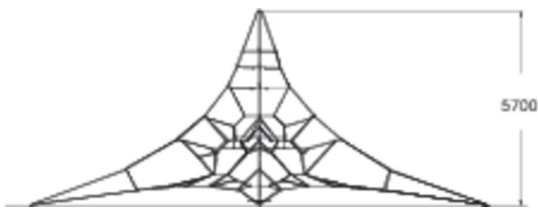

Pyramid nät L, gul

Spännande klätternät med formen av en pyramid. Repen är gjorda av slitstarkt nylon som har en kärna av stål.

| | |
|------------------------------|---|
| Åldersgrupp | 6-12 |
| Antal användare | 46 |
| Längd, mm | 9900 |
| Bredd, mm | 9900 |
| Höjd mm | 5700 |
| Islagsyta M ² | 87 |
| Fallyta, M ² | 112.1 |
| Minimum utrymmeshöjd, mm | 5700 |
| Max fri fallhöjd, mm | 850 |
| Säkerhetsstandard | EN 1176-1, 11:2008 TÜV |
| Monteringstid (1 person) tim | 28 |
| Monteringsalternativ | deep_mounting |
| Färg på metallkomponenter |  |
| Färg på rep |  |