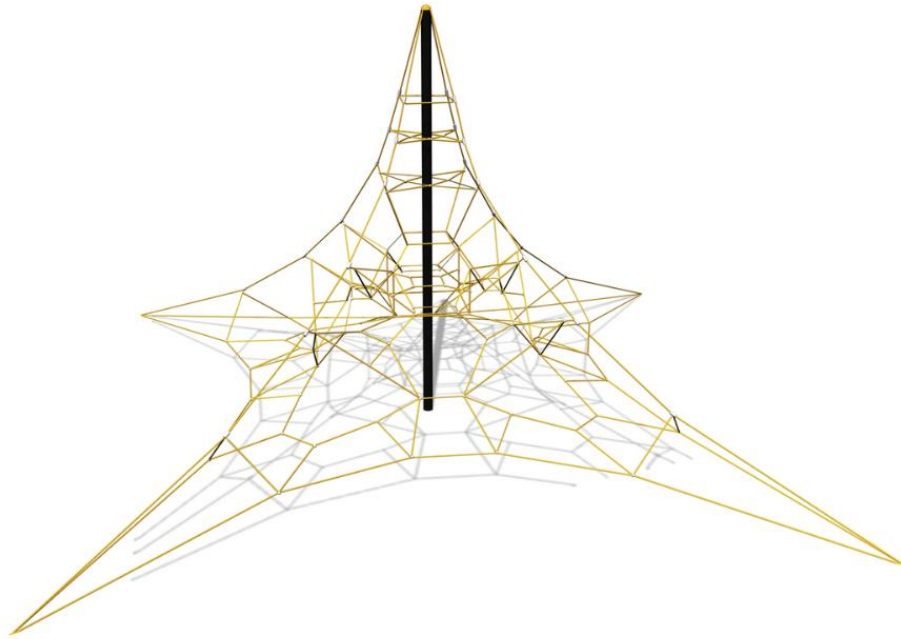

Pyramid nät L, gul

Spännande klätternät med formen av en pyramid. Repen är gjorda av slitstarkt nylon som har en kärna av stål.

| | |
|------------------------------|---|
| Åldersgrupp | 6-12 |
| Antal användare | 46 |
| Längd, mm | 9900 |
| Bredd, mm | 9900 |
| Höjd mm | 5700 |
| Islagsyta M ² | 87 |
| Fallyta, M ² | 112.1 |
| Minimum utrymmeshöjd, mm | 5700 |
| Max fri fallhöjd, mm | 850 |
| Säkerhetsstandard | EN 1176-1, 11:2008 TÜV |
| Monteringstid (1 person) tim | 28 |
| Monteringsalternativ | deep_mounting |
| Färg på metallkomponenter |  |
| Färg på rep |  |