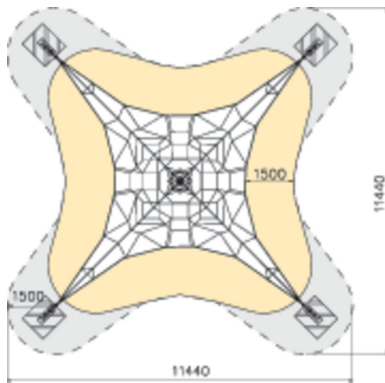

# Pyramid nät M, gul

Pyramiderna, populära klätterställningar som har mycket starka och slitåliga repnät i nylon med en kärna av metall. Ställningarna finns i flera storlekar och näten finns i gult och blått.

Åldersgrupp	6-12
Antal användare	35
Längd, mm	7780
Bredd, mm	7780
Höjd mm	4450
Islagsyta M <sup>2</sup>	59.5
Fallyta, M <sup>2</sup>	83.3
Minimum utrymmeshöjd, mm	4450
Max fri fallhöjd, mm	700
Säkerhetsstandard	EN 1176-1, 11:2008 TÜV
Monteringstid (1 person) tim	28
Monteringsalternativ	deep_mounting
Färg på metallkomponenter	
Färg på rep	