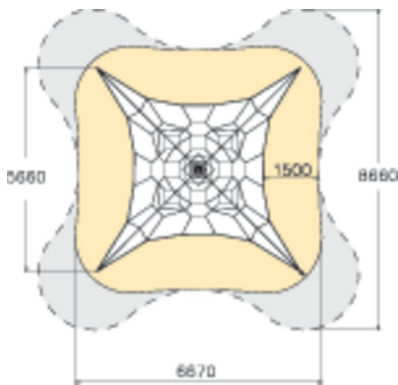

Pyramid nät S, gul

Lappsets klätterpyramider finns i två olika färger, gul och blå. Näten har ett ytterhölje av nylon med en kärna i stål för att förlänga livslängden på repen.

Åldersgrupp	6-12
Antal användare	28
Längd, mm	5660
Bredd, mm	5660
Höjd mm	3900
Islagsyta M ²	41.7
Fallyta, M ²	59.3
Minimum utrymmeshöjd, mm	3900
Max fri fallhöjd, mm	510
Säkerhetsstandard	EN 1176-1, 11:2008 TÜV
Monteringstid (1 person) tim	28
Monteringsalternativ	deep_mounting
Färg på metallkomponenter	
Färg på rep	