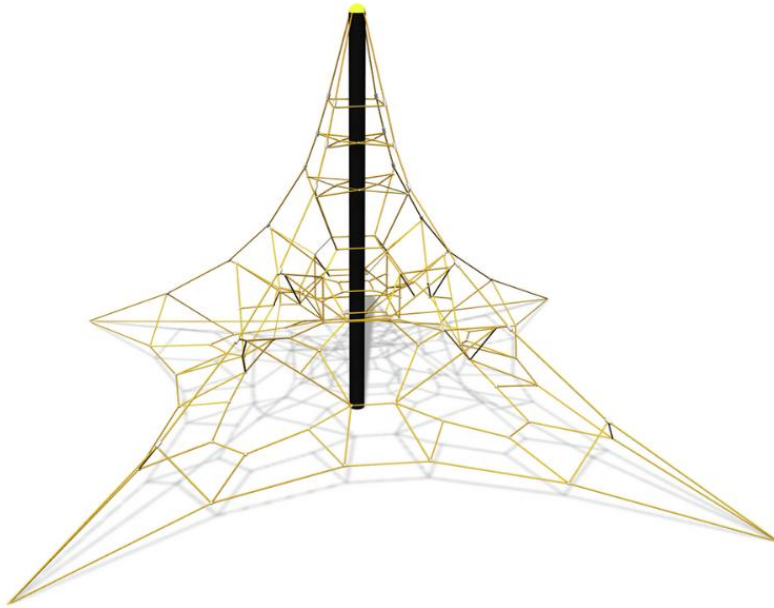

Pyramid nät S, gul

Lappsets klätterpyramider finns i två olika färger, gul och blå. Näten har ett ytterhölje av nylon med en kärna i stål för att förlänga livslängden på repen.

Åldersgrupp	6-12
Antal användare	28
Längd, mm	5660
Bredd, mm	5660
Höjd mm	3900
Islagsyta M ²	41.7
Fallyta, M ²	59.3
Minimum utrymmeshöjd, mm	3900
Max fri fallhöjd, mm	510
Säkerhetsstandard	EN 1176-1, 11:2008 TÜV
Monteringstid (1 person) tim	28
Monteringsalternativ	deep_mounting
Färg på metallkomponenter	
Färg på rep	