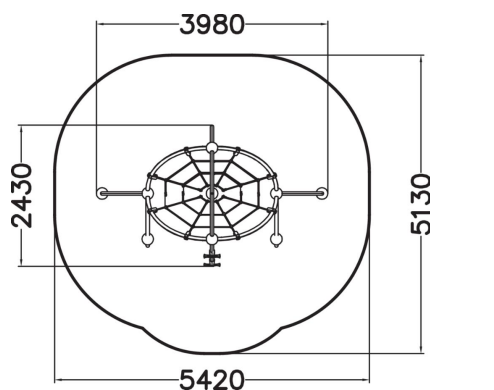

220131

Oxygen Mini

En klätterställning med stort lekvärde med sina vinklar och klätternät. Här klättrar du uppåt, nedåt, inåt och utåt på rostfri slittålig stålram och två ihopkopplade nät.

Åldersgrupp	6+
Antal användare	5
Längd, mm	3980
Bredd, mm	2430
Höjd mm	2100
Islagsyta M ²	23
Fallyta, M ²	23
Minimum utrymmeshöjd, mm	3900
Max fri fallhöjd, mm	2100
Säkerhetsstandard	EN 1176-1, (3) TÜV
Monteringstid (1 person) tim	6
Monteringsalternativ	deep_mounting surface_mounting
Färger på väggar och HPL-komponenter	
Färg på rep	