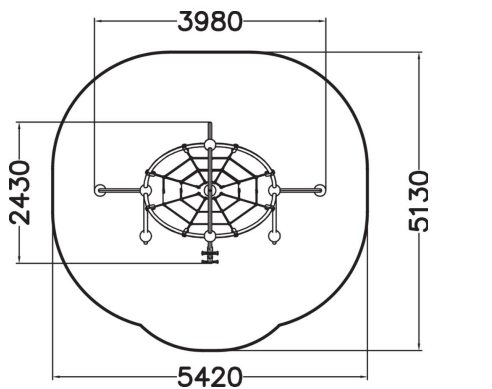

220131

Oxygen Mini

En klätterställning med stort lekvärde med sina vinklar och klätternät. Här klättrar du uppåt, nedåt, inåt och utåt på rostfri slittålig stålram och två ihopkopplade nät.

Åldersgrupp	6+
Antal användare	5
Längd, mm	3980
Bredd, mm	2430
Höjd mm	2100
Islagsyta M ²	23
Fallyta, M ²	23
Minimum utrymmeshöjd, mm	3900
Max fri fallhöjd, mm	2100
Säkerhetsstandard	EN 1176-1, (3) TÜV
Monteringstid (1 person) tim	6
Monteringsalternativ	deep_mounting surface_mounting
Färger på väggar och HPL-komponenter	
Färg på rep	