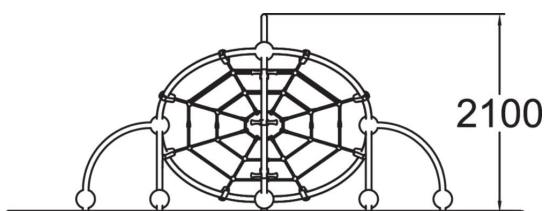

220131

Oxygen Mini

En klätterställning med stort lekvärde med sina vinklar och klätternät. Här klättrar du uppåt, nedåt, inåt och utåt på rostfri slittålig stålram och två ihopkopplade nät.

Åldersgrupp	6+
Antal användare	5
Längd, mm	3980
Bredd, mm	2430
Höjd mm	2100
Islagsyta M ²	23
Fallyta, M ²	23
Minimum utrymmeshöjd, mm	3900
Max fri fallhöjd, mm	2100
Säkerhetsstandard	EN 1176-1, (3) TÜV
Monteringstid (1 person) tim	6
Monteringsalternativ	deep_mounting surface_mounting
Färger på väggar och HPL-komponenter	
Färg på rep	