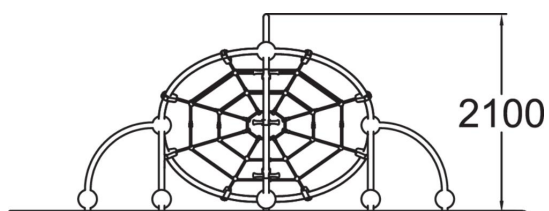

220131

Oxygen Mini

En klätterställning med stort lekvärde med sina vinklar och klätternät. Här klättrar du uppåt, nedåt, inåt och utåt på rostfri slittålig stålram och två ihopkopplade nät.

Åldersgrupp	6+
Antal användare	5
Längd, mm	3980
Bredd, mm	2430
Höjd mm	2100
Islagsyta M ²	23
Fallyta, M ²	23
Minimum utrymmeshöjd, mm	3900
Max fri fallhöjd, mm	2100
Säkerhetsstandard	EN 1176-1, (3) TÜV
Monteringstid (1 person) tim	6
Monteringsalternativ	deep_mounting surface_mounting
Färger på väggar och HPL-komponenter	
Färg på rep	