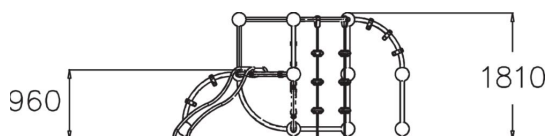

Lithium har många klättermoment som nät, böjd stege, klätterrep och en stångrutsch. Detta lockar fler barn att leka och klättra tillsammans.

Åldersgrupp	4+
Antal användare	9
Längd, mm	3410
Bredd, mm	3410
Höjd mm	1810
Islagsyta M ²	28.2
Fallyta, M ²	28.2
Minimum utrymmeshöjd, mm	2760
Max fri fallhöjd, mm	1740
Monteringstid (1 person) tim	16
Monteringsalternativ	deep_mounting surface_mounting
Färg på metallkomponenter	
Färger på väggar och HPL-komponenter	
Färg på rep	