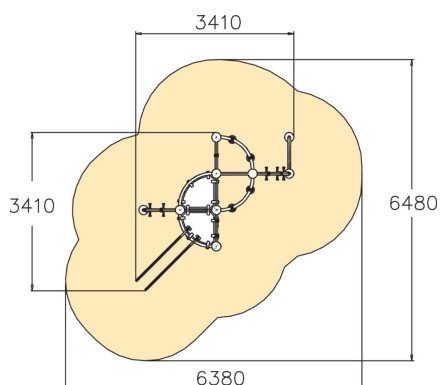

Lithium har många klättermoment som nät, böjd stege, klätterrep och en stångrutsch. Detta lockar fler barn att leka och klättra tillsammans.

Åldersgrupp	4+
Antal användare	9
Längd, mm	3410
Bredd, mm	3410
Höjd mm	1810
Islagsyta M ²	28.2
Fallyta, M ²	28.2
Minimum utrymmeshöjd, mm	2760
Max fri fallhöjd, mm	1740
Monteringstid (1 person) tim	16
Monteringsalternativ	deep_mounting surface_mounting
Färg på metallkomponenter	
Färger på väggar och HPL-komponenter	
Färg på rep	