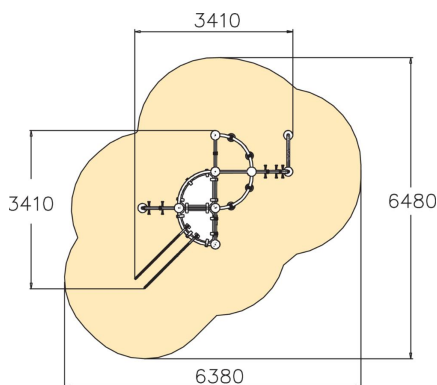

Lithium har många klättermoment som nät, böjd stege, klätterrep och en stångrutsch. Detta lockar fler barn att leka och klättra tillsammans.

|                                      |                                   |
|--------------------------------------|-----------------------------------|
| Åldersgrupp                          | 4+                                |
| Antal användare                      | 9                                 |
| Längd, mm                            | 3410                              |
| Bredd, mm                            | 3410                              |
| Höjd mm                              | 1810                              |
| Islagsyta M <sup>2</sup>             | 28.2                              |
| Fallyta, M <sup>2</sup>              | 28.2                              |
| Minimum utrymmeshöjd, mm             | 2760                              |
| Max fri fallhöjd, mm                 | 1740                              |
| Monteringstid (1 person) tim         | 16                                |
| Monteringsalternativ                 | deep_mounting<br>surface_mounting |
| Färg på metallkomponenter            |                                   |
| Färger på väggar och HPL-komponenter |                                   |
| Färg på rep                          |                                   |