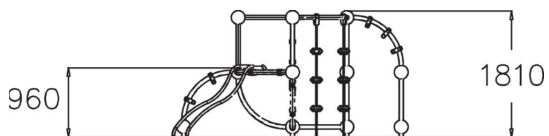

Lithium har många klättermoment som nät, böjd stege, klätterrep och en stångrutsch. Detta lockar fler barn att leka och klättra tillsammans.

|                                      |                                   |
|--------------------------------------|-----------------------------------|
| Åldersgrupp                          | 4+                                |
| Antal användare                      | 9                                 |
| Längd, mm                            | 3410                              |
| Bredd, mm                            | 3410                              |
| Höjd mm                              | 1810                              |
| Islagsyta M <sup>2</sup>             | 28.2                              |
| Fallyta, M <sup>2</sup>              | 28.2                              |
| Minimum utrymmeshöjd, mm             | 2760                              |
| Max fri fallhöjd, mm                 | 1740                              |
| Monteringstid (1 person) tim         | 16                                |
| Monteringsalternativ                 | deep_mounting<br>surface_mounting |
| Färg på metallkomponenter            |                                   |
| Färger på väggar och HPL-komponenter |                                   |
| Färg på rep                          |                                   |