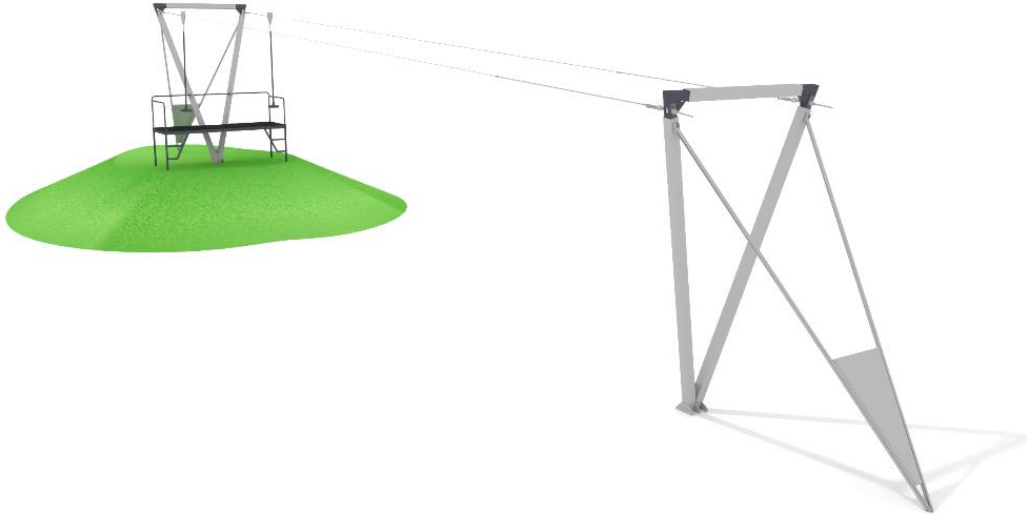

# Skyway - dubbel linbana

Linbana är en klassisk lekprodukt även på de moderna lekplatserna och en storfavorit bland barn i alla åldrar. Med den dubbla linbanan får du dubbelt så roligt! Utmana dina vänner och familj och se vem som är snabbast.

Åldersgrupp	6+
Antal användare	2
Längd, mm	38360
Bredd, mm	2940
Höjd mm	3930
Islagsyta M <sup>2</sup>	236
Fallyta, M <sup>2</sup>	236
Minimum utrymmeshöjd, mm	3930
Max fri fallhöjd, mm	1000
Säkerhetsstandard	EN 1176-1, 4 TÜV
Monteringstid (1 person) tim	16
Monteringsalternativ	deep_mounting