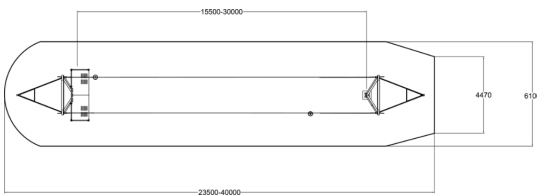

Åldersgrupp	6+
Antal användare	2
Längd, mm	38360
Bredd, mm	2940
Höjd mm	3930
Islagsyta M <sup>2</sup>	236
Fallyta, M <sup>2</sup>	236
Minimum utrymmeshöjd, mm	3930
Max fri fallhöjd, mm	1000
Säkerhetsstandard	EN 1176-1, 4 TÜV
Monteringstid (1 person) tim	16
Monteringsalternativ	deep_mounting