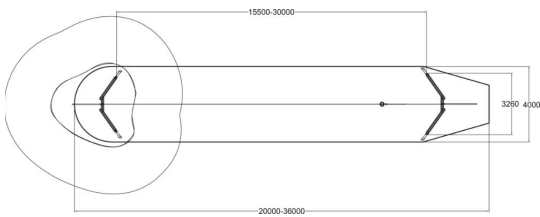

# Mercury, Linbana i metall

Mercury är tillverkad i metall vilket ger en slitstark och underhållsfri produkt. Här får barnen en fartfylld och rolig resa där balans, styrka och skratt blandas.

Åldersgrupp	6+
Antal användare	1
Längd, mm	35500
Bredd, mm	3200
Höjd mm	3980
Islagsyta M <sup>2</sup>	130
Fallyta, M <sup>2</sup>	130
Minimum utrymmeshöjd, mm	3980
Max fri fallhöjd, mm	1000
Säkerhetsstandard	EN 1176-1, 4 TÜV
Monteringstid (1 person) tim	16
Monteringsalternativ	deep_mounting
Färg på metallkomponenter	