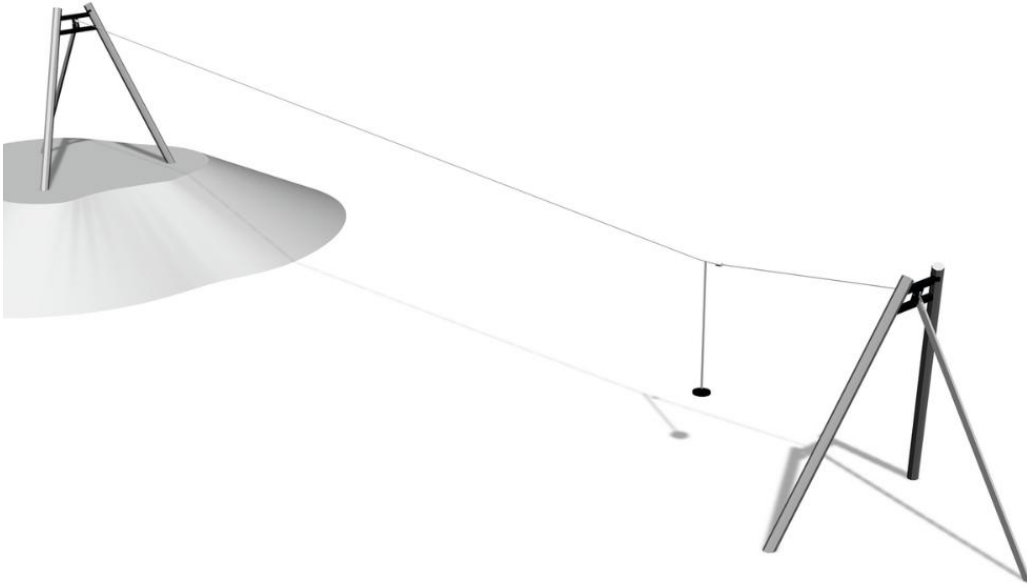

# Mercury, Linbana i metall

Mercury är tillverkad i metall vilket ger en slitstark och underhållsfri produkt. Här får barnen en fartfylld och rolig resa där balans, styrka och skratt blandas.

Åldersgrupp	6+
Antal användare	1
Längd, mm	35500
Bredd, mm	3200
Höjd mm	3980
Islagsyta M <sup>2</sup>	130
Fallyta, M <sup>2</sup>	130
Minimum utrymmeshöjd, mm	3980
Max fri fallhöjd, mm	1000
Säkerhetsstandard	EN 1176-1, 4 TÜV
Monteringstid (1 person) tim	16
Monteringsalternativ	deep_mounting
Färg på metallkomponenter	