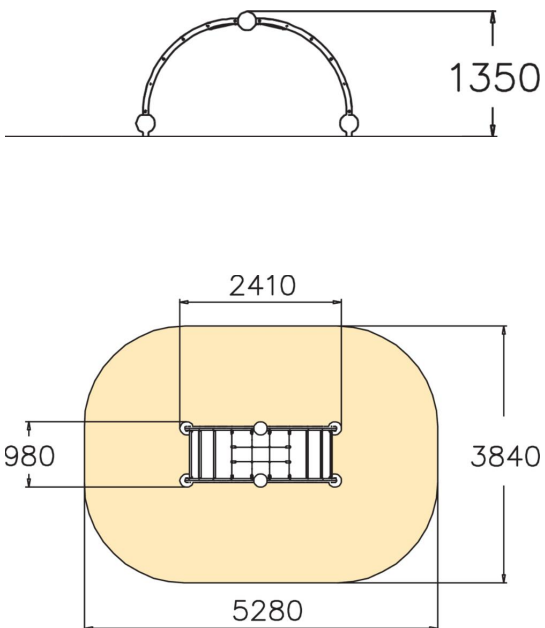

Cadmium är en böjd klätterställning i metall med klätterstegar och klätternät som tål vilda lekar. Ställningen är gjord i rostfritt stål som ger produkterna god hållbarhet.

Åldersgrupp	3+
Antal användare	3
Längd, mm	2410
Bredd, mm	980
Höjd mm	1350
Islagsyta M ²	18.3
Fallyta, M ²	18.3
Minimum utrymmeshöjd, mm	2850
Max fri fallhöjd, mm	1280
Säkerhetsstandard	EN 1176-1 TÜV
Monteringstid (1 person) tim	2
Monteringsalternativ	deep_mounting surface_mounting
Färger på väggar och HPL-komponenter	