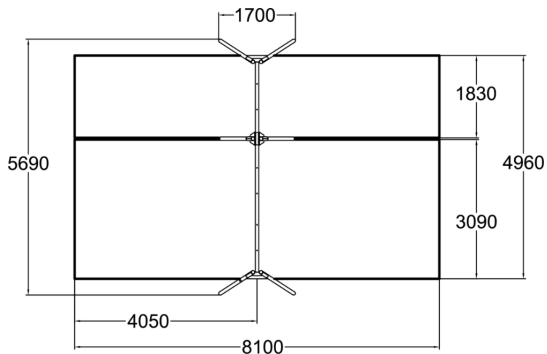

Bohrium 3 platser hög

Bohrium i serien Cloxx är en gungställning med plats för tre gungor. Gungställningen är den högre versionen. Gungsitsar beställs separat och det går att välja mellan gummi-, däck- och säkerhetsgungsits.

Åldersgrupp	1+
Antal användare	3
Längd, mm	1700
Bredd, mm	5690
Höjd mm	2680
Islagsyta M ²	39.9
Fallyta, M ²	39.9
Minimum utrymmeshöjd, mm	3200
Max fri fallhöjd, mm	1400
Säkerhetsstandard	EN 1176-1, 2 TÜV
Monteringstid (1 person) tim	9
Monteringsalternativ	deep_mounting surface_mounting
Färg på metallkomponenter	