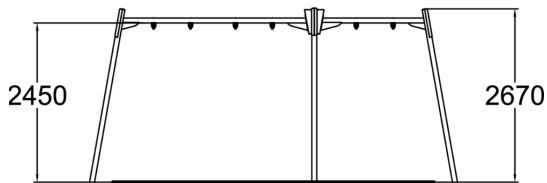

Bohrium 3 platser hög

Bohrium i serien Cloxx är en gungställning med plats för tre gungor. Gungställningen är den högre versionen. Gungsitsar beställs separat och det går att välja mellan gummi-, däck- och säkerhetsgungsits.

Åldersgrupp	1+
Antal användare	3
Längd, mm	1700
Bredd, mm	5690
Höjd mm	2680
Islagsyta M ²	39.9
Fallyta, M ²	39.9
Minimum utrymmeshöjd, mm	3200
Max fri fallhöjd, mm	1400
Säkerhetsstandard	EN 1176-1, 2 TÜV
Monteringstid (1 person) tim	9
Monteringsalternativ	deep_mounting surface_mounting
Färg på metallkomponenter	