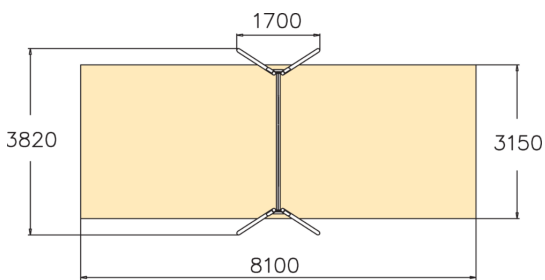

Thorium 2 platser hög

Thorium i serien Cloxx är en gungställning med plats för två gungor. Gungställningen är den högre versionen.

Antal användare	2
Längd, mm	1700
Bredd, mm	3820
Höjd mm	2660
Islagsyta M ²	25.5
Fallyta, M ²	25.5
Minimum utrymmeshöjd, mm	3200
Max fri fallhöjd, mm	1400
Säkerhetsstandard	EN 1176-1, 2:2008 TÜV
Monteringsalternativ	deep_mounting surface_mounting
Färg på metallkomponenter	