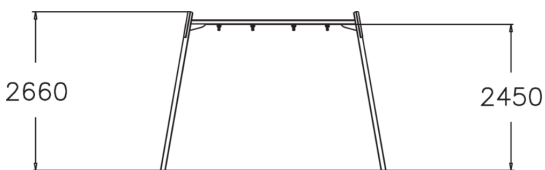

Thorium 2 platser hög

Thorium i serien Cloxx är en gungställning med plats för två gungor. Gungställningen är den högre versionen.

Antal användare	2
Längd, mm	1700
Bredd, mm	3820
Höjd mm	2660
Islagsyta M ²	25.5
Fallyta, M ²	25.5
Minimum utrymmeshöjd, mm	3200
Max fri fallhöjd, mm	1400
Säkerhetsstandard	EN 1176-1, 2:2008 TÜV
Monteringsalternativ	deep_mounting surface_mounting
Färg på metallkomponenter	