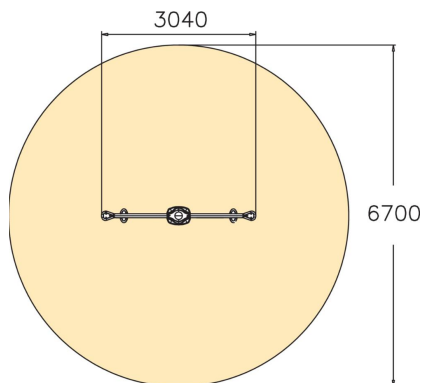

Karusell med plats för två barn åt gången. Sitsarna med handtag snurrar runt mittstolpen och kan samtidigt guppa upp och ned som rörelsen vid en vippräda.

Åldersgrupp	6+
Antal användare	2
Längd, mm	3040
Bredd, mm	360
Höjd mm	2350
Islagsyta M ²	35.3
Fallyta, M ²	35.3
Minimum utrymmeshöjd, mm	2350
Max fri fallhöjd, mm	1000
Säkerhetsstandard	EN 1176-1, 6 TÜV
Monteringstid (1 person) tim	4
Monteringsalternativ	deep_mounting surface_mounting
Färg på metallkomponenter	
Färger på väggar och HPL-komponenter	