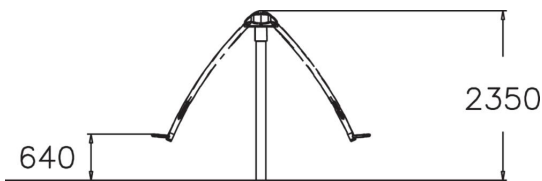

Karusell med plats för två barn åt gången. Sitsarna med handtag snurrar runt mittstolpen och kan samtidigt guppa upp och ned som rörelsen vid en vippräda.

Åldersgrupp	6+
Antal användare	2
Längd, mm	3040
Bredd, mm	360
Höjd mm	2350
Islagsyta M ²	35.3
Fallyta, M ²	35.3
Minimum utrymmeshöjd, mm	2350
Max fri fallhöjd, mm	1000
Säkerhetsstandard	EN 1176-1, 6 TÜV
Monteringstid (1 person) tim	4
Monteringsalternativ	deep_mounting surface_mounting
Färg på metallkomponenter	
Färger på väggar och HPL-komponenter	