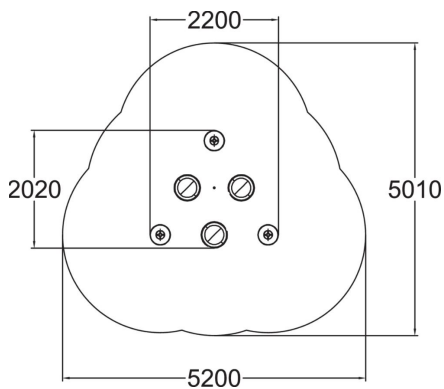

Union är formad som en trekant med tre runda gummiplattor och tre enklare snurrkaruseller. En härlig blandning av balans och skoj.

Åldersgrupp	2+
Antal användare	9
Längd, mm	2200
Bredd, mm	2020
Höjd mm	1250
Stötdämpande yta M ²	19.5
Fallyta, M ²	19.7
Minimum utrymmeshöjd, mm	2090
Max fri fallhöjd, mm	290
Säkerhetsstandard & certifikat	EN 1176-1, (5) TÜV
Monteringstid (1 person) tim	10
Monteringsalternativ	Se monteringsanvisning Ytmontering