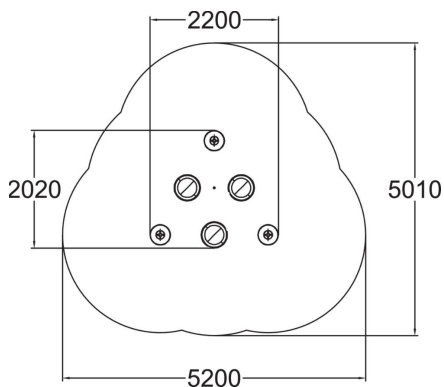

Union är formad som en trekant med tre runda gummiplattor och tre enklare snurrkaruseller. En härlig blandning av balans och skojs.

Åldersgrupp	2+
Antal användare	9
Längd, mm	2200
Bredd, mm	2020
Höjd mm	1250
Islagsyta M ²	19.5
Fallyta, M ²	19.7
Minimum utrymmeshöjd, mm	2090
Max fri fallhöjd, mm	600
Säkerhetsstandard	EN 1176-1, 5 TÜV
Monteringstid (1 person) tim	10
Monteringsalternativ	deep_mounting surface_mounting