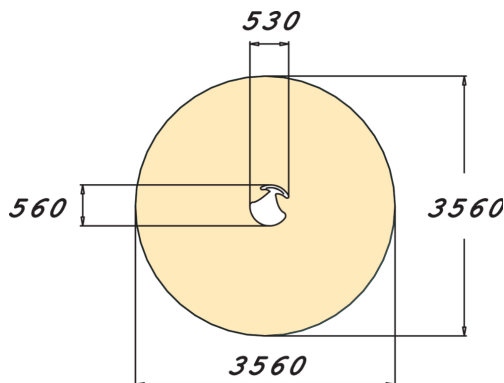

En karusell för ett barn. Med ergonomisk utformat säte och greppvänligt handtag kan barnet själv snurra i grodan.

Åldersgrupp	2+
Antal användare	1
Längd, mm	540
Bredd, mm	560
Höjd mm	610
Islagsyta M ²	10
Fallyta, M ²	10
Minimum utrymmeshöjd, mm	1870
Max fri fallhöjd, mm	1000
Säkerhetsstandard	EN 1176-1, 5 TÜV
Monteringstid (1 person) tim	2
Monteringsalternativ	deep_mounting surface_mounting