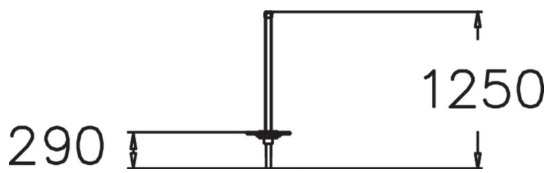

Här står du på en platta och håller i dig i stolpen medan du snurrar. Denna snurrkarusell garanterar skrattattack.

Åldersgrupp	3+
Antal användare	2
Längd, mm	350
Bredd, mm	350
Höjd mm	1250
Islagsyta M <sup>2</sup>	8.8
Fallyta, M <sup>2</sup>	8.8
Minimum utrymmeshöjd, mm	2090
Max fri fallhöjd, mm	600
Säkerhetsstandard	EN 1176-1, 5 TÜV
Monteringstid (1 person) tim	1
Monteringsalternativ	deep_mounting surface_mounting
Färger på väggar och HPL-kc	🔴🟡enter