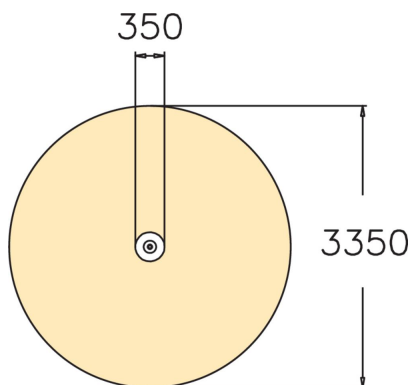

Här står du på en platta och håller i dig i stolpen medan du snurrar. Denna snurrkarusell garanterar skrattattack.

Åldersgrupp	3+
Antal användare	2
Längd, mm	350
Bredd, mm	350
Höjd mm	1250
Islagsyta M <sup>2</sup>	8.8
Fallyta, M <sup>2</sup>	8.8
Minimum utrymmeshöjd, mm	2090
Max fri fallhöjd, mm	600
Säkerhetsstandard	EN 1176-1, 5 TÜV
Monteringstid (1 person) tim	1
Monteringsalternativ	deep_mounting surface_mounting
Färger på väggar och HPL-kc	🔴🟡enter