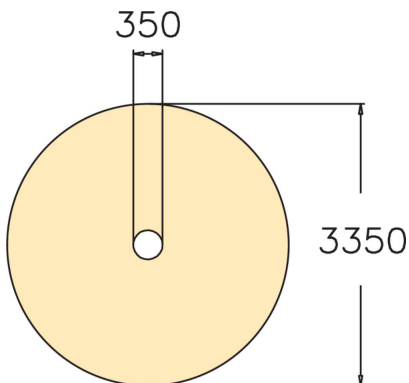

Zink i serien Cloxx är pallen som snurrar så fort du vill och kan. Här kan man sitta en eller flera.

Åldersgrupp	3+
Antal användare	1
Längd, mm	350
Bredd, mm	350
Höjd mm	290
Minimum utrymmeshöjd, mm	1800
Max fri fallhöjd, mm	600
Säkerhetsstandard	EN 1176-1, 5 TÜV
Monteringstid (1 person) tim	0.5
Monteringsalternativ	deep_mounting surface_mounting
Färger på väggar och HPL-k	☑️☑️enter