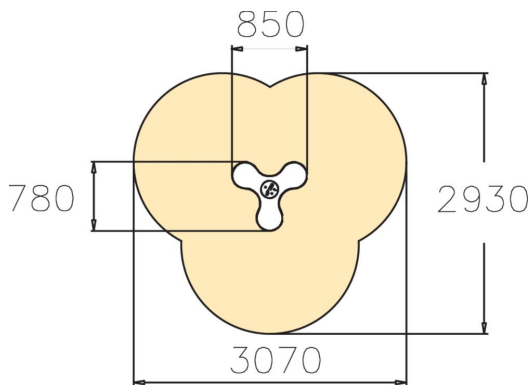

En gungbräda med plats för tre barn. Gungmomentet är åt alla håll tack vare fjädern.

Åldersgrupp	2+
Antal användare	3
Längd, mm	850
Bredd, mm	780
Höjd mm	600
Islagsyta M ²	6.7
Fallyta, M ²	6.7
Minimum utrymmeshöjd, mm	1920
Max fri fallhöjd, mm	600
Säkerhetsstandard	EN 1176-1, 6 TÜV
Monteringstid (1 person) tim	1
Monteringsalternativ	deep_mounting surface_mounting
Färger på väggar och HPL-kc	enter