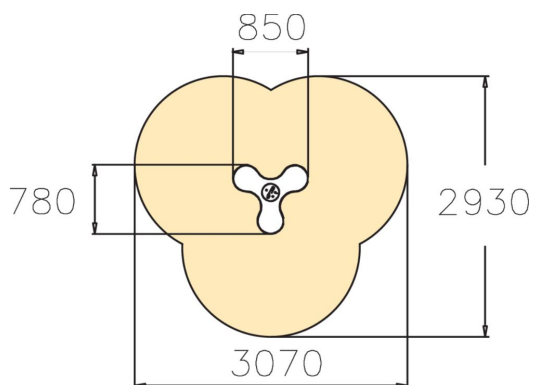

En gungbräda med plats för tre barn. Gungmomentet är åt alla håll tack vare fjädern.

Åldersgrupp	2+
Antal användare	3
Längd, mm	850
Bredd, mm	780
Höjd mm	600
Islagsyta M ²	6.7
Fallyta, M ²	6.7
Minimum utrymmeshöjd, mm	1920
Max fri fallhöjd, mm	600
Säkerhetsstandard	EN 1176-1, 6 TÜV
Monteringstid (1 person) tim	1
Monteringsalternativ	deep_mounting surface_mounting
Färger på väggar och HPL-kc	enter