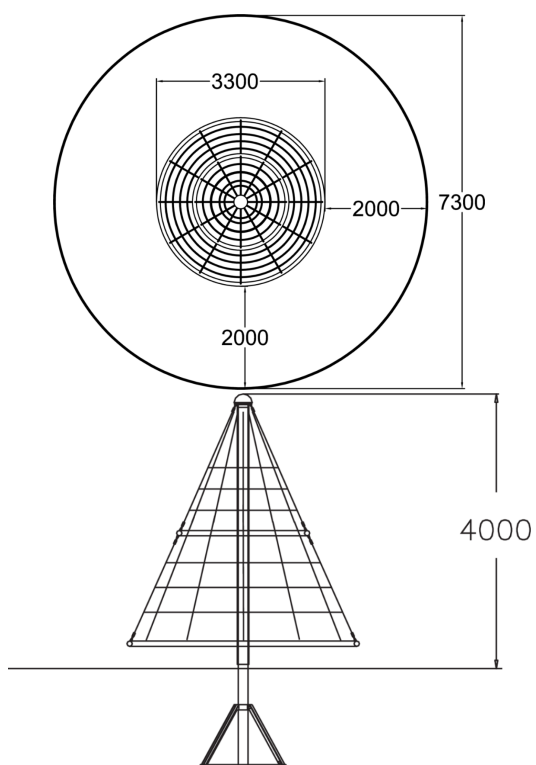

Favorit på skolgården! I denna snurrande pyramidformade karusell leker och klättrat många barn samtidigt. Slitstarkt nät för de som vill klättra och ett säkert golv för de yngsta som bara vill snurra.

Åldersgrupp	5+
Antal användare	39
Längd, mm	3300
Bredd, mm	3300
Höjd mm	3650
Islagsyta M ²	41.9
Fallyta, M ²	41.9
Minimum utrymmeshöjd, mm	5350
Max fri fallhöjd, mm	2610
Monteringstid (1 person) tim	24
Monteringsalternativ	deep_mounting
Färg på metallkomponenter	
Färg på rep	