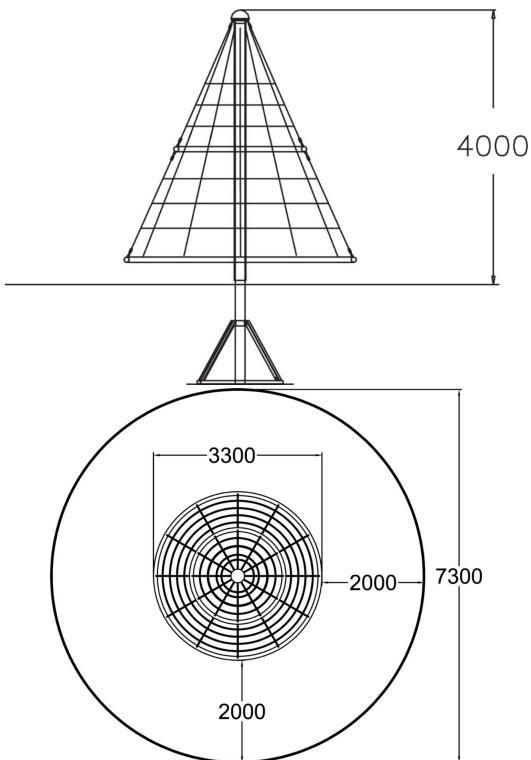

Favorit på skolgården! I denna snurrande pyramidformade karusell leker och klättrat många barn samtidigt. Slitstarkt nät för de som vill klättra och ett säkert golv för de yngsta som bara vill snurra.

Åldersgrupp	5+
Antal användare	39
Längd, mm	3300
Bredd, mm	3300
Höjd mm	3650
Islagsyta M ²	41.9
Fallyta, M ²	41.9
Minimum utrymmeshöjd, mm	5350
Max fri fallhöjd, mm	2610
Monteringstid (1 person) tim	24
Monteringsalternativ	deep_mounting
Färg på metallkomponenter	
Färg på rep	