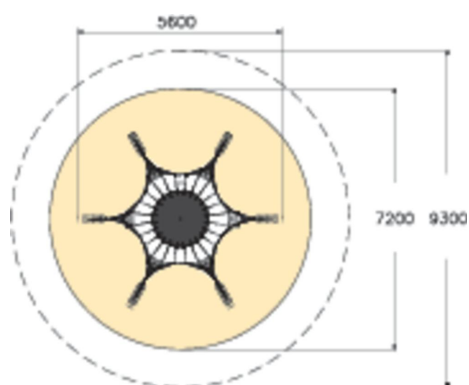

Studsas och klättra i denna kombinerade klätterställning. Det slitstarka nylonnätet blir både som ett skydd mot höga studsar och som ett nät att klättra i.

Åldersgrupp	2+
Antal användare	13
Längd, mm	5600
Bredd, mm	5600
Höjd mm	1200
Islagsyta M ²	40.7
Minimum utrymmeshöjd, mm	2700
Max fri fallhöjd, mm	1200
Monteringstid (1 person) tim	34
Monteringsalternativ	deep_mounting
Färg på metallkomponenter	
Färg på rep	