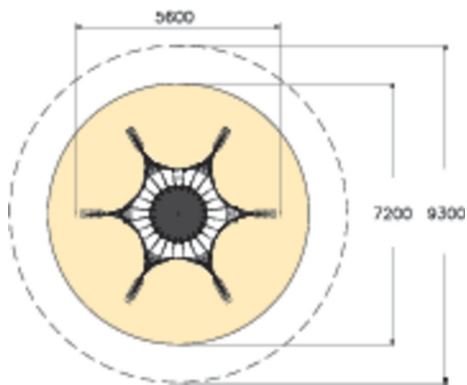

Studsas och klättra i denna kombinerade klätterställning. Det slitstarka nylonnätet blir både som ett skydd mot höga studsar och som ett nät att klättra i.

Åldersgrupp	2+
Antal användare	13
Längd, mm	5600
Bredd, mm	5600
Höjd mm	1200
Islagsyta M <sup>2</sup>	40.7
Minimum utrymmeshöjd, mm	2700
Max fri fallhöjd, mm	1200
Monteringstid (1 person) tim	34
Monteringsalternativ	deep_mounting