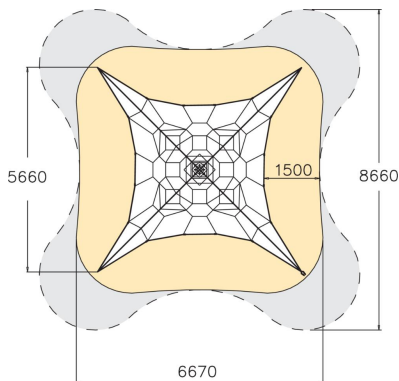

Pyramid nät S, blå

Lappset har flera klätternät med pyramidutseende olika storlekar. Näten är förstärkta i kärnan med stål med yttre delen i slitstarkt nylonmaterial.

Åldersgrupp	6+
Antal användare	28
Längd, mm	5660
Bredd, mm	5660
Höjd mm	3900
Islagsyta M <sup>2</sup>	41.7
Fallyta, M <sup>2</sup>	59.3
Minimum utrymmeshöjd, mm	3900
Max fri fallhöjd, mm	510
Säkerhetsstandard	EN 1176-1, 11:2008 TÜV
Monteringstid (1 person) tim	28
Monteringsalternativ	deep_mounting
Färg på metallkomponenter	
Färg på rep	