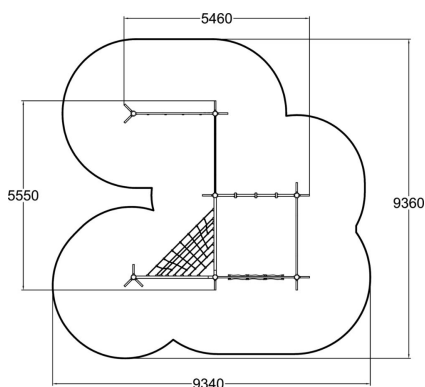

175595

Pysslingarnas klätterskog

Pysslingarnas klätterskog är en klätterbana som har vertikala nät, balansbommar, rep och hinder som man kan klättra på för att ta sig fram. Klätterskogen uppmanar till fantasifull naturlek med mycket fokus på balans och motorisk utveckling.

Åldersgrupp	4+
Antal användare	12
Längd, mm	5460
Bredd, mm	5550
Höjd mm	3050
Islagsyta M ²	69.9
Fallyta, M ²	69.9
Minimum utrymmeshöjd, mm	3050
Max fri fallhöjd, mm	2600
Säkerhetsstandard & certifikat	EN 1176-1 TÜV
Monteringstid (1 person) tim	16
Monteringsalternativ	deep_mounting surface_mounting
Färg på trä	
Färg på metall	