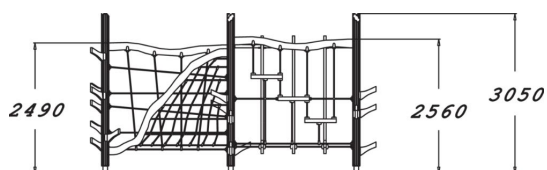

Åldersgrupp	4+
Antal användare	12
Längd, mm	5460
Bredd, mm	5550
Höjd mm	3050
Islagsyta M ²	69.9
Fallyta, M ²	69.9
Minimum utrymmeshöjd, mm	3050
Max fri fallhöjd, mm	2600
Säkerhetsstandard & certifikat	EN 1176-1 TÜV
Monteringstid (1 person) tim	16
Monteringsalternativ	deep_mounting surface_mounting
Färg på trä	
Färg på metall	