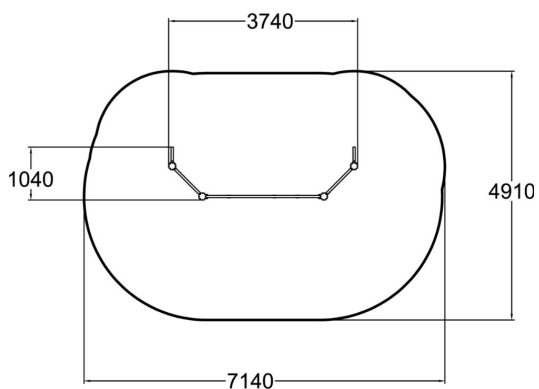

175593

Trollens fiskenät

Trollens fiskenät är en klättringsprodukt med utmaningar som nätklättring, balans och vanlig klättring. Trollens fiskenät ger bra träning för bl a balans och kroppsstyrka. Nätet är som ett "levande" element och reagerar på varje rörelse. Klättring på produkten är utmanande och kul - både ensam eller med vänner. Trollens fiskenät är en klätterprodukt som består av två "stegar" som stöttar upp ett klättringsnät i mitten. Produkten passar bra in i Floras Trollbyn och Äventyrsbanan.

| | |
|------------------------------|---|
| Åldersgrupp | 6+ |
| Antal användare | 12 |
| Längd, mm | 3740 |
| Bredd, mm | 1040 |
| Höjd mm | 3000 |
| Islagsyta M ² | 30.6 |
| Fallyta, M ² | 30.6 |
| Minimum utrymmeshöjd, mm | 4500 |
| Max fri fallhöjd, mm | 2870 |
| Säkerhetsstandard | EN 1176-1:2008 |
| Monteringstid (1 person) tim | 5 |
| Monteringsalternativ | deep_mounting |
| Färg på träkomponenter |  |
| Färg på rep |  |