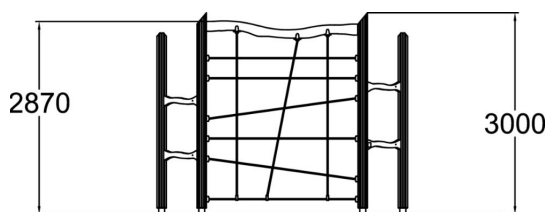

175593

Trollens fiskenät

Trollens fiskenät är en klättringsprodukt med utmaningar som nätklättring, balans och vanlig klättring. Trollens fiskenät ger bra träning för bl a balans och kroppsstyrka. Nätet är som ett "levande" element och reagerar på varje rörelse. Klättring på produkten är utmanande och kul - både ensam eller med vänner. Trollens fiskenät är en klätterprodukt som består av två "stegar" som stöttar upp ett klättringsnät i mitten. Produkten passar bra in i Floras Trollbyn och Äventyrsbanan.

| | |
|------------------------------|---|
| Åldersgrupp | 6+ |
| Antal användare | 12 |
| Längd, mm | 3740 |
| Bredd, mm | 1040 |
| Höjd mm | 3000 |
| Islagsyta M ² | 30.6 |
| Fallyta, M ² | 30.6 |
| Minimum utrymmeshöjd, mm | 4500 |
| Max fri fallhöjd, mm | 2870 |
| Säkerhetsstandard | EN 1176-1:2008 |
| Monteringstid (1 person) tim | 5 |
| Monteringsalternativ | deep_mounting |
| Färg på träkomponenter |  |
| Färg på rep |  |