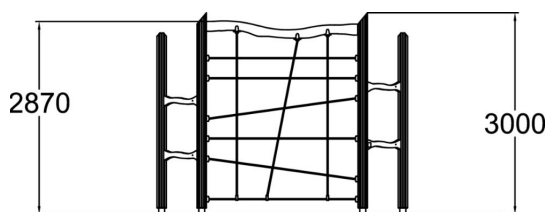

## Trollens fiskenät

Trollens fiskenät är en klättringsprodukt med utmaningar som nätklättring, balans och vanlig klättring. Trollens fiskenät ger bra träning för bl a balans och kroppsstyrka. Nätet är som ett "levande" element och reagerar på varje rörelse. Klättring på produkten är utmanande och kul - både ensam eller med vänner. Trollens fiskenät är en klätterprodukt som består av två "stegar" som stöttar upp ett klättringsnät i mitten. Produkten passar bra in i Floras Trollbyn och Äventyrsbanan.

Åldersgrupp	6+
Antal användare	12
Längd, mm	3740
Bredd, mm	1040
Höjd mm	3000
Islagsyta M <sup>2</sup>	30.6
Fallyta, M <sup>2</sup>	30.6
Minimum utrymmeshöjd, mm	4500
Max fri fallhöjd, mm	2870
Säkerhetsstandard	EN 1176-1:2008
Monteringstid (1 person) tim	5
Färg på träkomponenter	
Färg på rep	