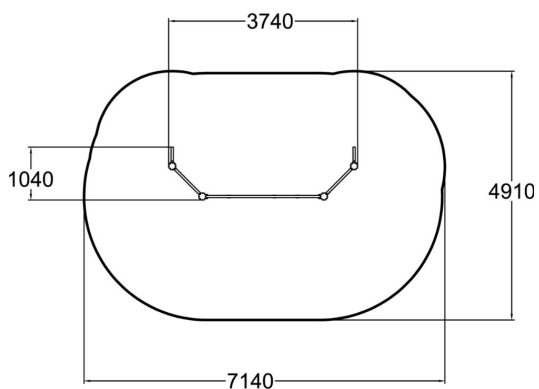

Åldersgrupp	6+
Antal användare	12
Längd, mm	3740
Bredd, mm	1040
Höjd mm	3000
Islagsyta M <sup>2</sup>	30.6
Fallyta, M <sup>2</sup>	30.6
Minimum utrymmeshöjd, mm	4500
Max fri fallhöjd, mm	2870
Säkerhetsstandard	EN 1176-1:2008
Monteringstid (1 person) tim	5
Färg på träkomponenter	
Färg på rep	