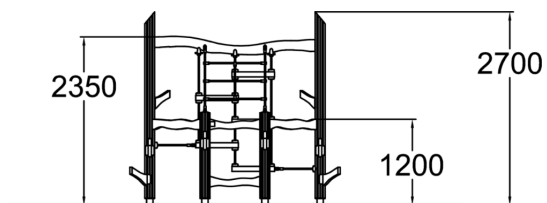

Älvornas vattenfall är en produkt med "levande" linor. Rrepstegarna i produkten är mottagliga för varje rörelse. De stabila linorna och grenarna uppmuntrar till rolig klättring. Denna produkt kan användas på många sätt, som en mötesplats eller för att träna. Älvornas vattenfall vattenfall består av två höga och två låga stolpar som är förbundna med varandra med horisontella balkar. Produkten passar bra in i Floras koncept Trollbyn och Äventyrsbanan.

Åldersgrupp	6+
Antal användare	16
Längd, mm	2960
Bredd, mm	1220
Höjd mm	2700
Islagsyta M ²	24.5
Fallyta, M ²	24.5
Minimum utrymmeshöjd, mm	4200
Max fri fallhöjd, mm	2350
Säkerhetsstandard	EN 1176-1:2008
Monteringstid (1 person) tim	4
Monteringsalternativ	deep_mounting
Färg på träkomponenter	
Färg på rep	