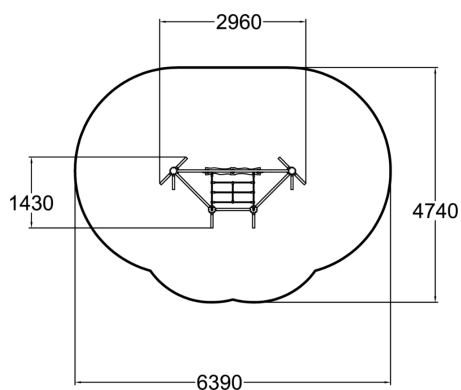

Älvornas vattenfall är en produkt med "levande" linor. Rrepstegarna i produkten är mottagliga för varje rörelse. De stabila linorna och grenarna uppmuntrar till rolig klättring. Denna produkt kan användas på många sätt, som en mötesplats eller för att träna. Älvornas vattenfall vattenfall består av två höga och två låga stolpar som är förbundna med varandra med horisontella balkar. Produkten passar bra in i Floras koncept Trollbyn och Äventyrsbanan.

Åldersgrupp	6+
Antal användare	16
Längd, mm	2960
Bredd, mm	1220
Höjd mm	2700
Islagsyta M ²	24.5
Fallyta, M ²	24.5
Minimum utrymmeshöjd, mm	4200
Max fri fallhöjd, mm	2350
Säkerhetsstandard	EN 1176-1:2008
Monteringstid (1 person) tim	4
Monteringsalternativ	deep_mounting
Färg på träkomponenter	
Färg på rep	