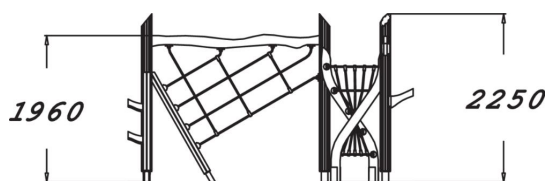

## Trollens klätternät

Trollens klätternät i naturleken Flora ger barnen en spännande utmaning. Med vinklade nät och grenar kan barnen klättra sin egen väg och skapa otaliga möjligheter för lek.

Åldersgrupp	4+
Antal användare	5
Längd, mm	3830
Bredd, mm	3140
Höjd mm	2250
Islagsyta M <sup>2</sup>	30.7
Fallyta, M <sup>2</sup>	32.6
Minimum utrymmeshöjd, mm	3460
Max fri fallhöjd, mm	1960
Säkerhetsstandard & certifikat	EN 1176-1 TÜV
Monteringstid (1 person) tim	6
Monteringsalternativ	deep_mounting surface_mounting
Färg på trä	
Färg på metall	