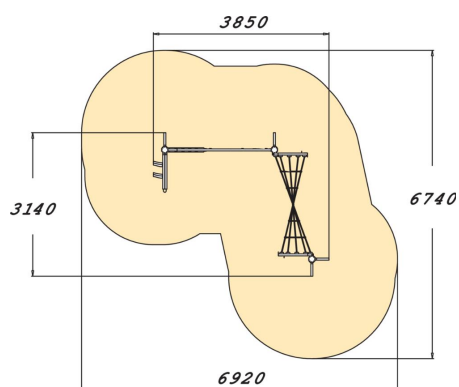

## Trollens klätternät

Trollens klätternät i naturleken Flora ger barnen en spännande utmaning. Med vinklade nät och grenar kan barnen klättra sin egen väg och skapa otaliga möjligheter för lek.

Åldersgrupp	4+
Antal användare	5
Längd, mm	3830
Bredd, mm	3140
Höjd mm	2250
Islagsyta M <sup>2</sup>	30.7
Fallyta, M <sup>2</sup>	32.6
Minimum utrymmeshöjd, mm	3460
Max fri fallhöjd, mm	1960
Säkerhetsstandard & certifikat	EN 1176-1 TÜV
Monteringstid (1 person) tim	6
Monteringsalternativ	deep_mounting surface_mounting
Färg på trä	
Färg på metall	