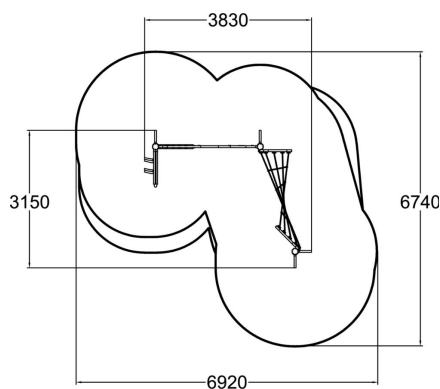

175590

Trollens klätternät

Trollens klätternät i naturleken Flora ger barnen en spännande utmaning. Med vinklade nät och grenar kan barnen klättra sin egen väg och skapa otaliga möjligheter för lek.

Åldersgrupp	4+
Antal användare	5
Längd, mm	3830
Bredd, mm	3150
Höjd mm	2250
Islagsyta M ²	30.8
Fallyta, M ²	32.5
Minimum utrymmeshöjd, mm	3460
Max fri fallhöjd, mm	1960
Säkerhetsstandard	EN 1176-1 TÜV
Monteringstid (1 person) tim	6
Monteringsalternativ	deep_mounting
Färg på träkomponenter	
Färg på metallkomponenter	