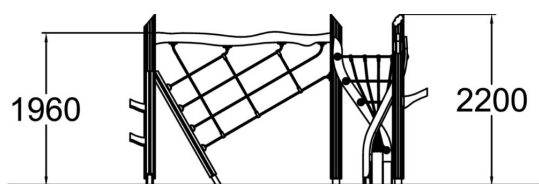

175590

Trollens klätternät

Trollens klätternät i naturleken Flora ger barnen en spännande utmaning. Med vinklade nät och grenar kan barnen klättra sin egen väg och skapa otaliga möjligheter för lek.

Åldersgrupp	4+
Antal användare	5
Längd, mm	3830
Bredd, mm	3150
Höjd mm	2250
Islagsyta M ²	30.8
Fallyta, M ²	32.5
Minimum utrymmeshöjd, mm	3460
Max fri fallhöjd, mm	1960
Säkerhetsstandard	EN 1176-1 TÜV
Monteringstid (1 person) tim	6
Monteringsalternativ	deep_mounting
Färg på träkomponenter	
Färg på metallkomponenter	