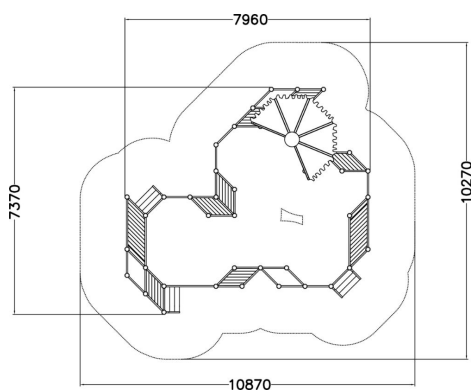

Mojave sandlåda med solskydd

Lappsets naturserie Flora har två unika lösningar av upphöjd sandlek med trädäck - den större sandleken Mojave och den mindre Atacama. Trapporna och trädäcket runt sandlådan kan användas till diverse lekar och rollspel och är ett paradiset för de mindre barnen. Den uphöjda sittytan runt produkten gör det lätt att sopa tillbaka sanden ner i sandlådan. De integrerade planteringskärlen kan användas både för traditionell plantering eller som miniträdgårdar på en skolgård. Taket fungerar som mot regn, vind och stark sol.

Åldersgrupp	1+
Längd, mm	7960
Bredd, mm	7370
Höjd mm	2550
Fallyta, M ²	84
Minimum utrymmeshöjd, mm	2550
Max fri fallhöjd, mm	470
Monteringstid (1 person) tim	22
Monteringsalternativ	deep_mounting
Färg på träkomponenter	