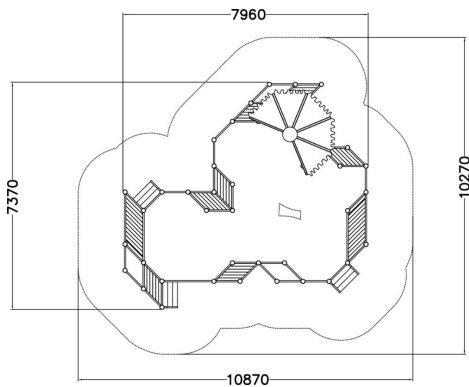

Mojave sandlåda med solskydd

Lappsets naturserie Flora har två unika lösningar av upphöjd sandlek med trädäck - den större sandleken Mojave och den mindre Atacama. Trapporna och trädäcket runt sandlådan kan användas till diverse lekar och rollspel och är ett paradis för de mindre barnen. Den upphöjda sittytan runt produkten gör det lätt att sopa tillbaka sanden ner i sandlådan. De integrerade planteringskärlen kan användas både för traditionell plantering eller som miniträdgårdar på en skolgård. Taket fungerar som mot regn, vind och stark sol.

Åldersgrupp	1+
Längd, mm	7960
Bredd, mm	7370
Höjd mm	2550
Fallyta, M <sup>2</sup>	84
Minimum utrymmeshöjd, mm	2550
Max fri fallhöjd, mm	470
Monteringstid (1 person) tim	22