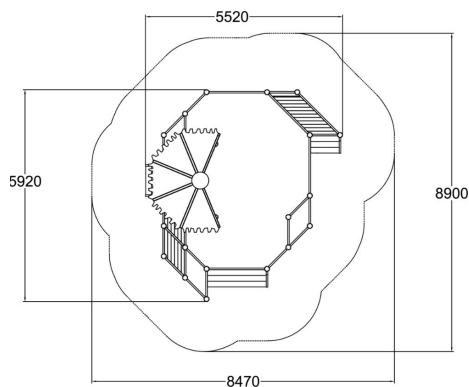

Atacama sandlåda med solskydd

Lappsets upphöjda sandlåda Atacama från naturlekserien Flora bildar ett litet paradiset för de små på lekplatsen. Sandlådans tak erbjuder skugga från solen och skydd från regn och integrerade planteringskärl skapar en känsla av natur. De upphöjda kanterna och trädäcken håller sanden på plats och skapar välkomnande sittplatser som bjuder in vuxna att delta i leken. Det gör det även lätt att borsta tillbaka sanden ner i sandlådan.

Åldersgrupp	1+
Längd, mm	5520
Bredd, mm	5920
Höjd mm	2550
Fallyta, M ²	56.7
Minimum utrymmeshöjd, mm	2550
Max fri fallhöjd, mm	470
Monteringstid (1 person) tim	18
Färg på träkomponenter	
Färger på väggar och HPL-komponenter	