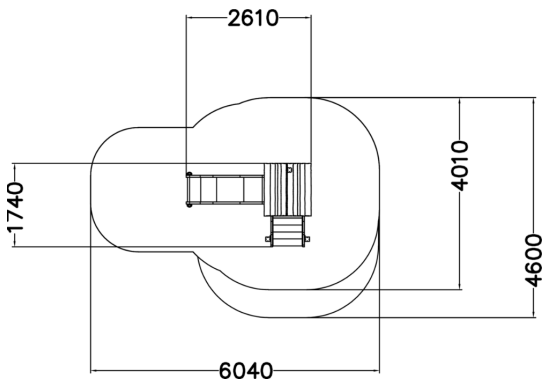

Tornets låga trappa och lutning gör det lätt för även ett litet barn att ta sig upp och åka ner för rutschen. Fönstret uppe på tornet är fint inramat med ett vackert löv. En av de två väggarna uppe i tornet är en staketvägg så att barnens lek lätt kan övervakas. Det branta sadeltaket och det böjda takplanet är influerade av medeltida skandinavisk design, nedskalad för att passa barn. Den lilla rutschkanan i trä med en glidyta i stål kompletterar strukturen på ett vackert sätt. Fönsterramen ger designen en välkomnande och ljus accent. Produkten är tillverkad av nordisk tall och finns i färgen Flora brun eller i naturlig ton dvs enbart träskyddsbehandlad furu.

Åldersgrupp	1+
Antal användare	6
Längd, mm	2610
Bredd, mm	1740
Höjd mm	2670
Islagsyta M <sup>2</sup>	19
Fallyta, M <sup>2</sup>	21.1
Minimum utrymmeshöjd, mm	3990
Max fri fallhöjd, mm	1000
Säkerhetsstandard	EN 1176-1, 3 TÜV
Monteringstid (1 person) tim	3
Monteringsalternativ	deep_mounting surface_mounting
Färg på träkomponenter	
Färg på metallkomponenter	