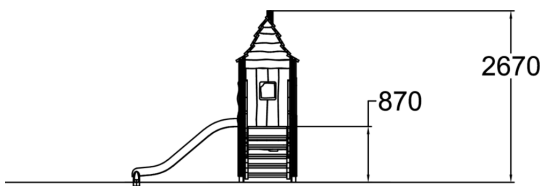

Tornets låga trappa och lutning gör det lätt för även ett litet barn att ta sig upp och åka ner för rutschen. Fönstret uppe på tornet är fint inramat med ett vackert löv. En av de två väggarna uppe i tornet är en staketvägg så att barnens lek lätt kan övervakas. Det branta sadeltaket och det böjda takplanet är influerade av medeltida skandinavisk design, nedskalad för att passa barn. Den lilla rutschkanan i trä med en glidyta i stål kompletterar strukturen på ett vackert sätt. Fönsterramen ger designen en välkomnande och ljus accent. Produkten är tillverkad av nordisk tall och finns i färgen Flora brun eller i naturlig ton dvs enbart träskyddsbehandlad furu.

Åldersgrupp	1+
Antal användare	6
Längd, mm	2610
Bredd, mm	1740
Höjd mm	2670
Islagsyta M <sup>2</sup>	19
Fallyta, M <sup>2</sup>	21.1
Minimum utrymmeshöjd, mm	3990
Max fri fallhöjd, mm	1000
Säkerhetsstandard	EN 1176-1, 3 TÜV
Monteringstid (1 person) tim	3
Monteringsalternativ	deep_mounting surface_mounting
Färg på träkomponenter	
Färg på metallkomponenter	