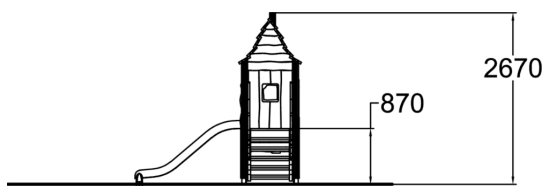

	number_of_dyn_fur	2
	number_of_meeting	1
	Antal lekpaneler	1
	Antal tak	1
	Antal rutschkanor	1
	Antal torn	1

Tornets låga trappa och lutning gör det lätt för även ett litet barn att ta sig upp och åka ner för rutschen. Fönstret uppe på tornet är fint inramat med ett vackert löv. En av de två väggarna uppe i tornet är en staketvägg så att barnens lek lätt kan övervakas.

Åldersgrupp	1+
Antal användare	6
Längd, mm	2610
Bredd, mm	1740
Höjd, mm	2670
Islagsyta, M <sup>2</sup>	19
Fallyta, M <sup>2</sup>	21.1
Minimum utrymmeshöjd, mm	3990
Max fri fallhöjd, mm	1000
Säkerhetsstandard	EN 1176-1, 3 TÜV
Monteringstid (1 person), tim	3
Monteringsalternativ	deep_mounting
Färg på träkomponenter	
Färg på metallkomponenter	