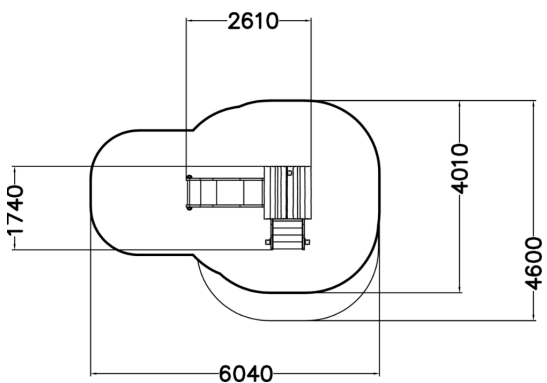

	number_of_dyn_fur	2
	number_of_meeting	1
	Antal lekpaneler	1
	Antal tak	1
	Antal rutschkanor	1
	Antal torn	1

Tornets låga trappa och lutning gör det lätt för även ett litet barn att ta sig upp och åka ner för rutschen. Fönstret uppe på tornet är fint inramat med ett vackert löv. En av de två väggarna uppe i tornet är en staketvägg så att barnens lek lätt kan övervakas.

Åldersgrupp	1+
Antal användare	6
Längd, mm	2610
Bredd, mm	1740
Höjd, mm	2670
Islagsyta, M <sup>2</sup>	19
Fallyta, M <sup>2</sup>	21.1
Minimum utrymmeshöjd, mm	3990
Max fri fallhöjd, mm	1000
Säkerhetsstandard	EN 1176-1, 3 TÜV
Monteringstid (1 person), tim	3
Monteringsalternativ	deep_mounting
Färg på träkomponenter	
Färg på metallkomponenter	