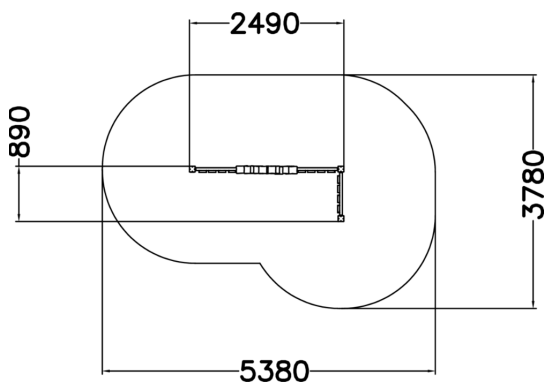

Med tre sektioner staket och ett torn är den modifierbara fasaden ett perfekt tillägg till de andra produkterna. Fasaden kan användas som ett staket, avdelare eller som en scen vid teaterlek. Staketet är lätt att förlänga med extra staket. Du har full syn på barnens lek genom staketet. Denna produkt kräver inget falldämpande underlag.

Åldersgrupp	1+
Antal användare	6
Längd, mm	2490
Bredd, mm	890
Höjd mm	2130
Fallyta, M ²	16.2
Minimum utrymmeshöjd, mm	3630
Säkerhetsstandard	EN 1176-1 TÜV
Monteringstid (1 person) tim	1
Monteringsalternativ	deep_mounting
Färg på träkomponenter	
Färg på metallkomponenter	