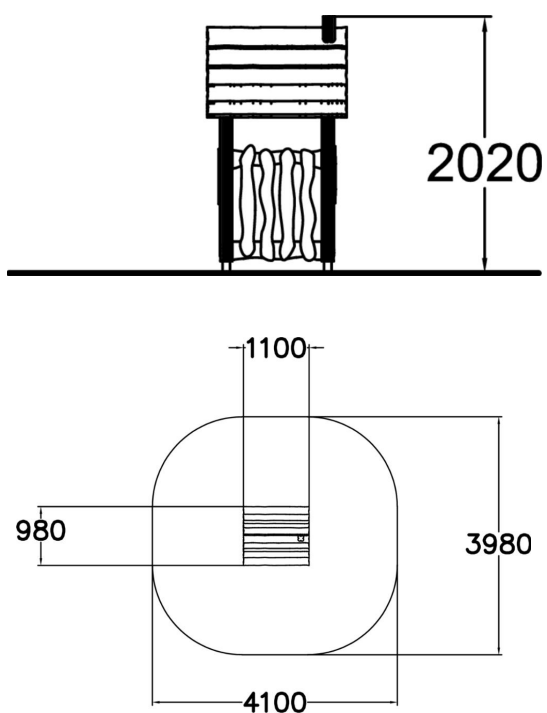

number_of_meeting
1

Antal lekpaneler
2

Antal tak
1

Denna lilla stuga är designad för barn och är utmärkt för barns olika rollspel och lekar. Här har du möjlighet att lägga till interiör till produkten eller låta barnens fantasi ta över. Bara fantasin sätter gränser! Denna produkt kräver inget falldämpande underlag.

Åldersgrupp	1+
Antal användare	5
Längd, mm	1100
Bredd, mm	980
Höjd mm	2020
Fallyta, M ²	14.4
Minimum utrymmeshöjd, mm	3340
Säkerhetsstandard	EN 1176-1 TÜV
Monteringstid (1 person) tim	2
Monteringsalternativ	deep_mounting
Färg på träkomponenter	
Färg på metallkomponenter	