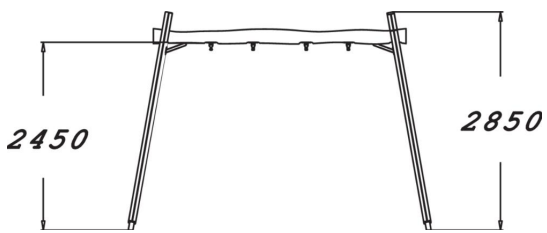

# Älvans gungställning

Skogsälvens gungställning hör till Lappsets naturlek Flora, som passar i skogsmiljö. Med sina mjuka linjer ger den lekplatsen extra atmosfär och bidrar till fantasifull lek.

Åldersgrupp	4+
Antal användare	2
Längd, mm	3960
Bredd, mm	1570
Höjd mm	2850
Islagsyta M <sup>2</sup>	25.5
Fallyta, M <sup>2</sup>	25.5
Minimum utrymmeshöjd, mm	2900
Max fri fallhöjd, mm	1400
Säkerhetsstandard & certifikat	EN 1176-1, 2 TÜV
Monteringstid (1 person) tim	6
Monteringsalternativ	deep_mounting surface_mounting
Färg på trä	
Färg på metall	