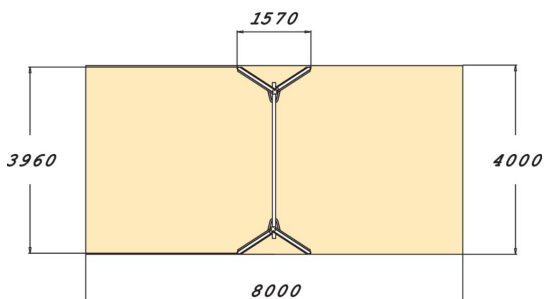

# Älvans gungställning

Skogsälvens gungställning hör till Lappsets naturlek Flora, som passar i skogsmiljö. Med sina mjuka linjer ger den lekplatsen extra atmosfär och bidrar till fantasifull lek.

Åldersgrupp	4+
Antal användare	2
Längd, mm	3960
Bredd, mm	1570
Höjd mm	2850
Islagsyta M <sup>2</sup>	25.5
Fallyta, M <sup>2</sup>	25.5
Minimum utrymmeshöjd, mm	2900
Max fri fallhöjd, mm	1400
Säkerhetsstandard & certifikat	EN 1176-1, 2 TÜV
Monteringstid (1 person) tim	6
Monteringsalternativ	deep_mounting surface_mounting
Färg på trä	
Färg på metall	