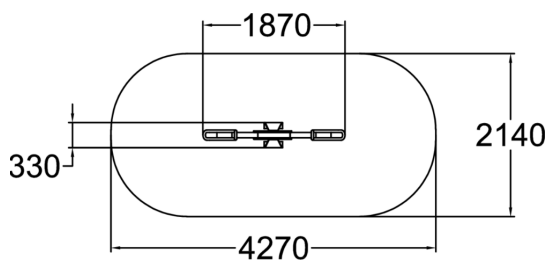

Den mindre versionen av vår gungbräda gräshoppan (sitthöjd 570 mm) är lämplig för mindre barn på till exempel förskolor. Vippbrädan är en klassisk lekprodukt som roar barn år efter år. Den gungande rörelsen tränar barns rytmik samt balans. Produkten är tillverkad av nordisk tall och finns i färgen Flora brun eller i naturlig ton dvs enbart träskyddsbehandlad furu.

Åldersgrupp	2+
Antal användare	2
Längd, mm	1870
Bredd, mm	330
Höjd mm	725
Islagsyta M ²	8.3
Fallyta, M ²	8.3
Minimum utrymmeshöjd, mm	2500
Max fri fallhöjd, mm	590
Säkerhetsstandard	EN 1176-1, 6 TÜV
Monteringstid (1 person) tim	3
Monteringsalternativ	deep_mounting surface_mounting
Färg på träkomponenter	 
Färg på metallkomponenter	