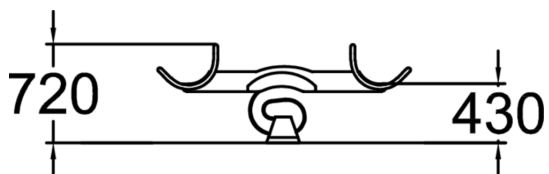

Den mindre versionen av vår gungbräda gräshoppan (sitthöjd 570 mm) är lämplig för mindre barn på till exempel förskolor. Vippbrädan är en klassisk lekprodukt som roar barn år efter år. Den gungande rörelsen tränar barns rytmik samt balans. Produkten är tillverkad av nordisk tall och finns i färgen Flora brun eller i naturlig ton dvs enbart träskyddsbehandlad furu.

Åldersgrupp	2+
Antal användare	2
Längd, mm	1870
Bredd, mm	330
Höjd mm	725
Islagsyta M ²	8.3
Fallyta, M ²	8.3
Minimum utrymmeshöjd, mm	2500
Max fri fallhöjd, mm	590
Säkerhetsstandard	EN 1176-1, 6 TÜV
Monteringstid (1 person) tim	3
Monteringsalternativ	deep_mounting surface_mounting
Färg på träkomponenter	 
Färg på metallkomponenter	