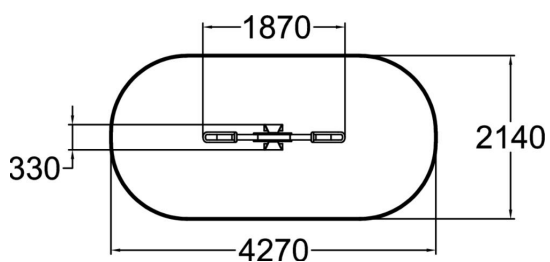

Flora gräshoppa S

Den mindre versionen av vår gungbräda gräshoppan (sitthöjd 570 mm) är lämplig för mindre barn på till exempel förskolor. Vippbrädan är en klassisk lekprodukt som roar barn år efter år. Den gungande rörelsen tränar barns rytmik samt balans.

Åldersgrupp	2+
Antal användare	2
Längd, mm	1870
Bredd, mm	330
Höjd mm	725
Islagsyta M ²	8.3
Fallyta, M ²	8.3
Minimum utrymmeshöjd, mm	2500
Max fri fallhöjd, mm	590
Säkerhetsstandard	EN 1176-1, 6 TÜV
Monteringstid (1 person) tim	3
Monteringsalternativ	deep_mounting
Färg på träkomponenter	
Färg på metallkomponenter	