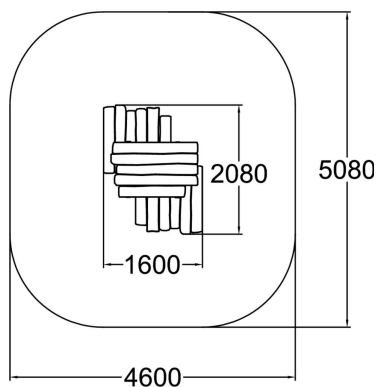

Flora bakbord är en kombination av bord och sittyta för de mindre barnen. Bakbordet kan användas till sandlek, en picknick och kanske en liten tupplur mellan lekarna. Nivåerna är inspirerande för rollspel då de kan bli en kiosk, man kan baka en prinsesstårta eller klättra på klippavsatser.

Åldersgrupp	1+
Antal användare	6
Längd, mm	2080
Bredd, mm	1600
Höjd mm	580
Fallyta, M ²	12.6
Minimum utrymmeshöjd, mm	2080
Max fri fallhöjd, mm	580
Säkerhetsstandard	EN 1176-1 TÜV
Monteringstid (1 person) tim	1
Monteringsalternativ	deep_mounting
Färg på träkomponenter	