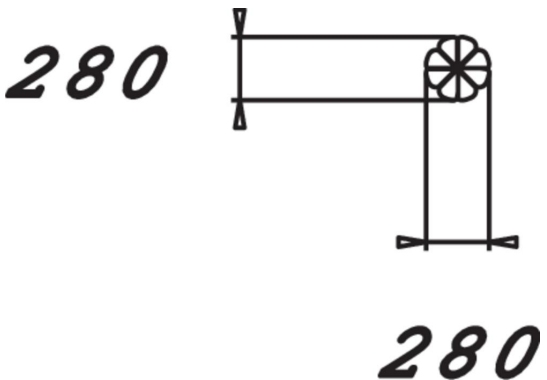

Balanspallen är en del av naturleken Flora där produkterna är gjorda för att vara ett med naturen. Pallen kan användas som en balanspunkt i en balansbana eller som en tillfällig sittplats åt en vuxen.

Åldersgrupp	3+
Antal användare	1
Längd, mm	280
Bredd, mm	280
Höjd mm	470
Fallyta, M ²	8.4
Minimum utrymmeshöjd, mm	2270
Max fri fallhöjd, mm	470
Säkerhetsstandard	EN 1176-1 TÜV
Monteringstid (1 person) tim	1
Monteringsalternativ	deep_mounting
Färg på träkomponenter	
Färg på metallkomponenter	