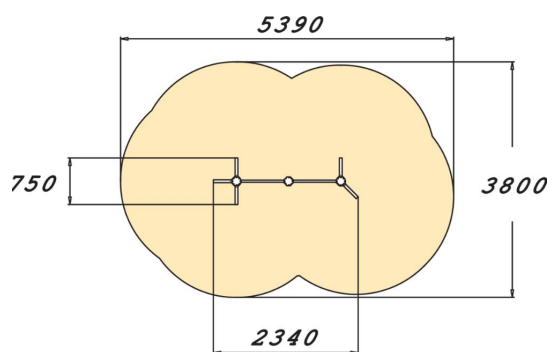

175555

Trollträden

Trollträden är volträcken med två olika nivåer (1,398 och 1,208mm) Stolparna på kanterna har klättergrenar som man kan ta hjälp utav när man ska upp eller ner. Klättring, volter och armgång är bra för barns motoriska utveckling.

Åldersgrupp	5+
Antal användare	3
Längd, mm	2340
Bredd, mm	750
Höjd mm	1950
Islagsyta M ²	16.7
Fallyta, M ²	16.7
Minimum utrymmeshöjd, mm	1950
Max fri fallhöjd, mm	1580
Säkerhetsstandard	EN 1176-1 TÜV
Monteringstid (1 person) tim	1
Monteringsalternativ	För nedgjutning Ytmontering
Färg på träkomponenter	
Färg på metallkomponenter	