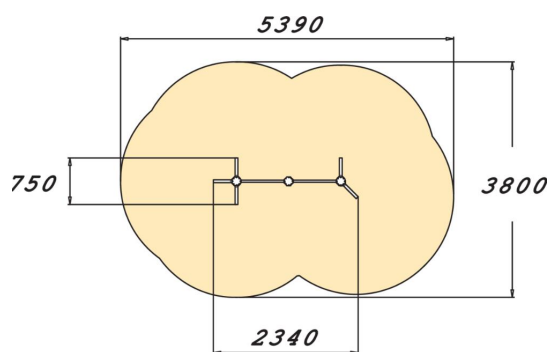

## Trollträden

Trollträden är volträcken med två olika nivåer (1,398 och 1,208mm) Stolparna på kanterna har klättergrenar som man kan ta hjälp utav när man ska upp eller ner. Klättring, volter och armgång är bra för barns motoriska utveckling.

Åldersgrupp	5+
Antal användare	3
Längd, mm	2340
Bredd, mm	750
Höjd mm	1950
Islagsyta M <sup>2</sup>	16.7
Fallyta, M <sup>2</sup>	16.7
Minimum utrymmeshöjd, mm	1950
Max fri fallhöjd, mm	1580
Säkerhetsstandard & certifikat	EN 1176-1 TÜV
Monteringstid (1 person) tim	1
Monteringsalternativ	deep_mounting surface_mounting
Färg på trä	
Färg på metall	