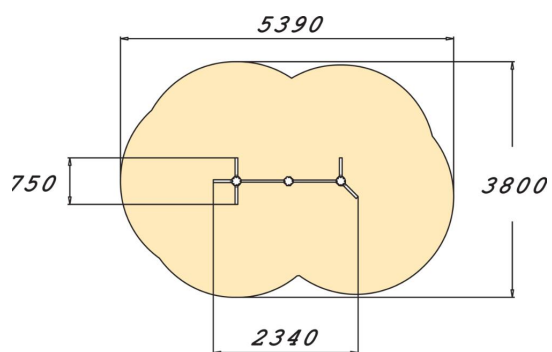

175555

Trollträden

Trollträden är volträcken med två olika nivåer (1,398 och 1,208mm) Stolparna på kanterna har klättergrenar som man kan ta hjälp utav när man ska upp eller ner. Klättring, volter och armgång är bra för barns motoriska utveckling.

Åldersgrupp	5+
Antal användare	3
Produktens längd, mm	2340
Produkt bredd, mm	750
Produkt, höjd mm	1950
Stötdämpande yta M ²	16.7
Fallyta, M ²	16.7
Minimum utrymmeshöjd, mm	1950
Max fri fallhöjd, mm	1580
Säkerhetsstandard & certifikat	EN 1176-1 TÜV
Monteringstid (1 person) tim	1
Monteringsalternativ	Se monteringsanvisning för speci Ytmontering
Färg på trä	
Färg på metall	