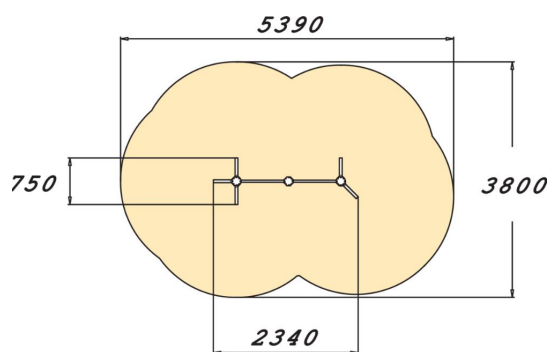

## Trollträden

Trollträden är volträcken med två olika nivåer (1,398 och 1,208mm) Stolparna på kanterna har klättergrenar som man kan ta hjälp utav när man ska upp eller ner. Klättring, volter och armgång är bra för barns motoriska utveckling.

Åldersgrupp	5+
Antal användare	3
Längd, mm	2340
Bredd, mm	750
Höjd mm	1950
Islagsyta M <sup>2</sup>	16.7
Fallyta, M <sup>2</sup>	16.7
Minimum utrymmeshöjd, mm	1950
Max fri fallhöjd, mm	1580
Säkerhetsstandard	EN 1176-1 TÜV
Monteringstid (1 person) tim	1
Monteringsalternativ	deep_mounting
Färg på träkomponenter	
Färg på metallkomponenter	