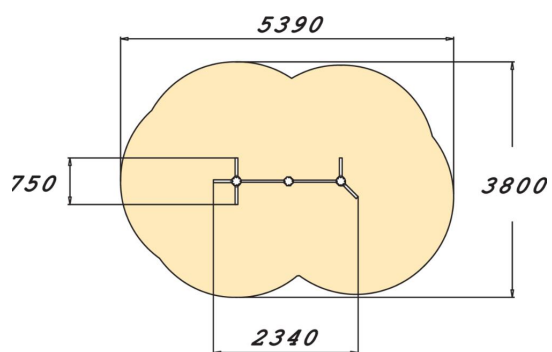

175555

Trollträden

Trollträden är volträcken med två olika nivåer (1,398 och 1,208mm) Stolparna på kanterna har klättergrenar som man kan ta hjälp utav när man ska upp eller ner. Klättring, volter och armgång är bra för barns motoriska utveckling.

Åldersgrupp	5+
Antal användare	3
Längd, mm	2340
Bredd, mm	750
Höjd mm	1950
Islagsyta M ²	16.7
Fallyta, M ²	16.7
Minimum utrymmeshöjd, mm	1950
Max fri fallhöjd, mm	1580
Säkerhetsstandard	EN 1176-1 TÜV
Monteringstid (1 person) tim	1
Monteringsalternativ	deep_mounting
Färg på träkomponenter	
Färg på metallkomponenter	