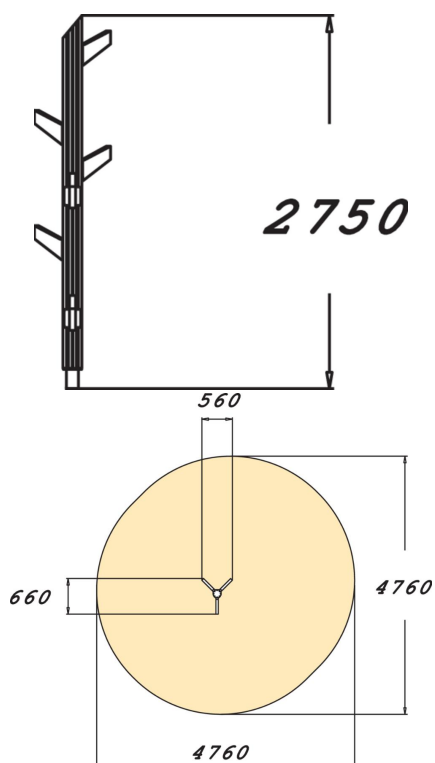

## Pysslingens klätterträd

Tomtens klätterträd i naturleken Flora har sex grenar att klättra på och är 2750 mm högt. Att klättra är bra för barns motorik och hälsa och klätterträdets spännande form erbjuder flera roliga möjligheter till lek.

Åldersgrupp	6+
Antal användare	1
Längd, mm	560
Bredd, mm	660
Höjd mm	2750
Islagsyta M <sup>2</sup>	17.6
Fallyta, M <sup>2</sup>	17.6
Minimum utrymmeshöjd, mm	2950
Max fri fallhöjd, mm	2650
Säkerhetsstandard	EN 1176-1 TÜV
Monteringstid (1 person) tim	1
Monteringsalternativ	deep_mounting
Färg på träkomponenter	
Färg på metallkomponenter	