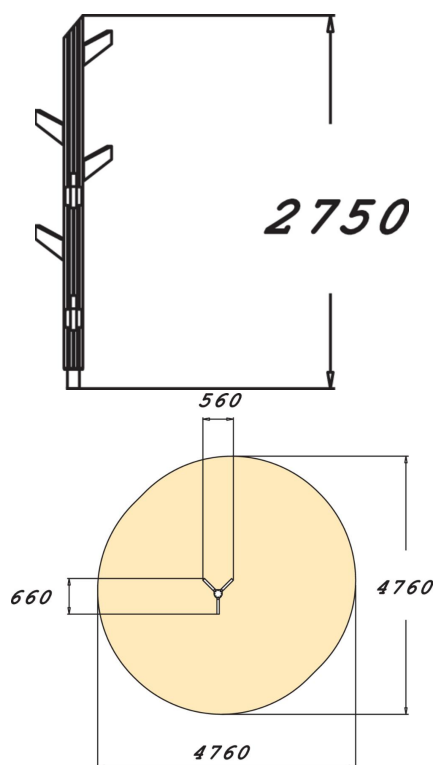

175550

Pysslingens klätterträd

Tomtens klätterträd i naturleken Flora har sex grenar att klättra på och är 2750 mm högt. Att klättra är bra för barns motorik och hälsa och klätterträdets spännande form erbjuder flera roliga möjligheter till lek.

Åldersgrupp	6+
Antal användare	1
Längd, mm	560
Bredd, mm	660
Höjd mm	2750
Islagsyta M ²	17.6
Fallyta, M ²	17.6
Minimum utrymmeshöjd, mm	2950
Max fri fallhöjd, mm	2650
Säkerhetsstandard & certifikat	EN 1176-1 TÜV
Monteringstid (1 person) tim	1
Monteringsalternativ	deep_mounting surface_mounting
Färg på trä	
Färg på metall	