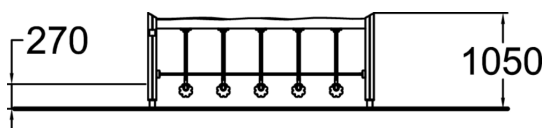

Floras rullande stockar förbättrar balans, koordination och kroppsstyrka. Produkten är en bro med fem avrundade stockar som är upphängda i rep från räcken. Stockarna roterar bakåt och framåt, vilket gör produkten utmanande och kul. Produkten passar väl in i Floras koncept Trollbyn och Äventyrsbanan.

Åldersgrupp	3+
Antal användare	7
Längd, mm	2490
Bredd, mm	890
Höjd mm	950
Fallyta, M <sup>2</sup>	18.1
Minimum utrymmeshöjd, mm	1970
Max fri fallhöjd, mm	270
Säkerhetsstandard	EN 1176-1 TÜV
Monteringstid (1 person) tim	2
Monteringsalternativ	deep_mounting
Färg på träkomponenter	
Färg på rep	