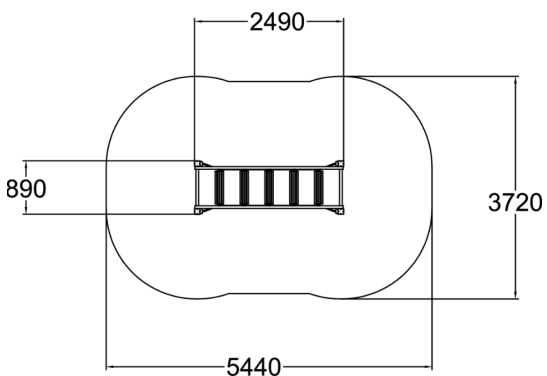

Floras rullande stockar förbättrar balans, koordination och kroppsstyrka. Produkten är en bro med fem avrundade stockar som är upphängda i rep från räcken. Stockarna roterar bakåt och framåt, vilket gör produkten utmanande och kul. Produkten passar väl in i Floras koncept Trollbyn och Äventyrsbanan.

Åldersgrupp	3+
Antal användare	7
Längd, mm	2490
Bredd, mm	890
Höjd mm	950
Fallyta, M <sup>2</sup>	18.1
Minimum utrymmeshöjd, mm	1970
Max fri fallhöjd, mm	270
Säkerhetsstandard	EN 1176-1 TÜV
Monteringstid (1 person) tim	2
Monteringsalternativ	deep_mounting
Färg på träkomponenter	
Färg på rep	