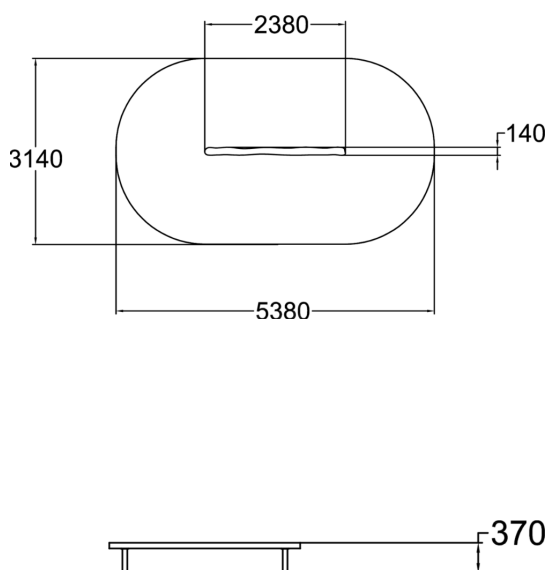

175530M

Trollens balansbom

Trollens balansbom är 370 mm hög och 2 380 mm lång. I form av en riktig stock är den lämplig för lekar som utvecklar balansen. En enkel balansbom som denna kan användas på många sätt, t.ex. genom att sätta flera i rad för att skapa olika balansvägar, eller placera dem sida vid sida för att skapa en hinderbana. Balkarna kan också användas för att markera olika områden på en lekplats. Produkten är tillverkad av nordisk tall och finns i färgen Flora brun eller i naturlig ton dvs enbart träskyddsbehandlad furu.

Åldersgrupp	3+
Antal användare	4
Längd, mm	2380
Bredd, mm	140
Höjd mm	370
Islagsyta M ²	15
Fallyta, M ²	15
Minimum utrymmeshöjd, mm	2170
Max fri fallhöjd, mm	370
Säkerhetsstandard	EN 1176-1 TÜV
Monteringstid (1 person) tim	1
Monteringsalternativ	deep_mounting surface_mounting
Färg på träkomponenter	 
Färg på metallkomponenter	