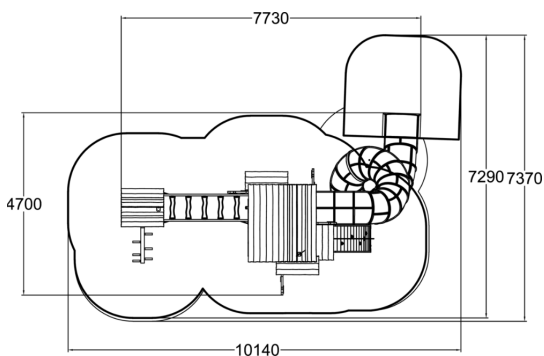

-  number_of_balancing 1
-  number_of_bridges 1
-  Antal klättring 5
-  Antal tak 4
-  Antal rutschkanor 1
-  Antal torn 8

Magiska kullen är ett vaktorn för de modiga magikerna. Med över sex meter som sin högsta punkt blir det också ett fantastiskt landmärke. Det är inte bara magin som tar dig upp till högsta våningen utan här får du möjlighet att träna på dina klätterfärdigheter. På flera sätt kan du nå de spännande kamrarna på de olika nivåerna och sedan åka hela vägen ner genom den stora tubrutschen. Mer information under fliken "Material och färger".

Åldersgrupp	3+
Antal användare	29
Längd, mm	7730
Bredd, mm	4700
Höjd mm	6840
Islagsyta M ²	47
Fallyta, M ²	49.6
Minimum utrymmeshöjd, mm	6850
Max fri fallhöjd, mm	1470
Säkerhetsstandard	EN 1176-1, 3 TÜV
Monteringstid (1 person) tim	112
Monteringsalternativ	deep_mounting
Färg på träkomponenter	