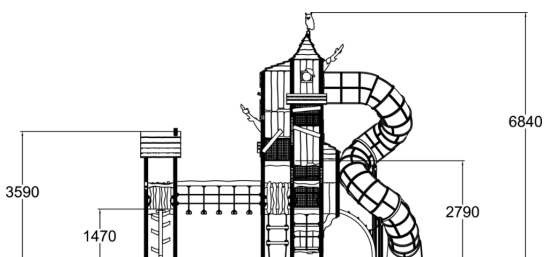

-  number_of_balancing 1
-  number_of_bridges 1
-  Antal klättring 5
-  Antal tak 4
-  Antal rutschkanor 1
-  Antal torn 8

Magiska kullen är ett vaktorn för de modiga magikerna. Med över sex meter som sin högsta punkt blir det också ett fantastiskt landmärke. Det är inte bara magin som tar dig upp till högsta våningen utan här får du möjlighet att träna på dina klätterfärdigheter. På flera sätt kan du nå de spännande kamrarna på de olika nivåerna och sedan åka hela vägen ner genom den stora tubrutschen. Mer information under fliken "Material och färger".

Åldersgrupp	3+
Antal användare	29
Längd, mm	7730
Bredd, mm	4700
Höjd mm	6840
Islagsyta M ²	47
Fallyta, M ²	49.6
Minimum utrymmeshöjd, mm	6850
Max fri fallhöjd, mm	1470
Säkerhetsstandard	EN 1176-1, 3 TÜV
Monteringstid (1 person) tim	112
Monteringsalternativ	deep_mounting
Färg på träkomponenter	