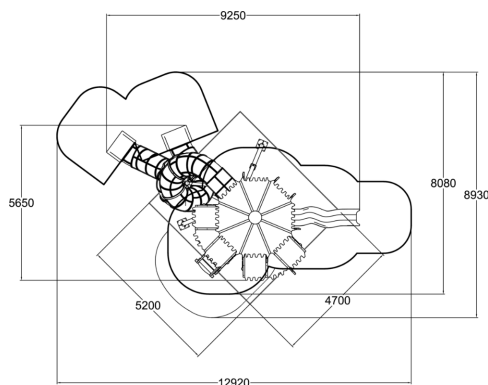

Lappsets nya och höga trädkoja är nästan tio meter högt och blir höjdpunkten, både i storlek och lek, på lekplatsen: med fyra våningar av lek och äventyr. Den lägsta nivån är perfekt för de minsta barnen och de som börjar bli lite mer äventyrliga. En mindre rutsch och en lekpanel med en labyrint på andra våningen bjuder in även de mindre älvorna in i leken; medan den tredje våningen har en tubrutsch och en balkong med ett teleskop, perfekt för att se magiska och mystiska besökare innan dom ser dig. Den fjärde våningen har en tubrutsch på en höjd av 8 meter och ger de modigaste av dem alla en upplevelse utöver det vanliga. Den fjärde nivån i Älvornas trädkoja erbjuder nästan en panoramautsikt. Det gör det möjligt för användare att se världen runt dem på ett sätt som många kanske aldrig har sett förut, och att leka på höjder som de aldrig har drömt om eller trott varit möjligt.

Åldersgrupp	3+
Antal användare	30
Längd, mm	9250
Bredd, mm	5650
Höjd mm	9590
Islagsyta M ²	47
Fallyta, M ²	50
Minimum utrymmeshöjd, mm	9600
Max fri fallhöjd, mm	1470
Säkerhetsstandard	EN 1176-1, 3 TÜV
Monteringstid (1 person) tim	128
Monteringsalternativ	deep_mounting
Färg på träkomponenter	