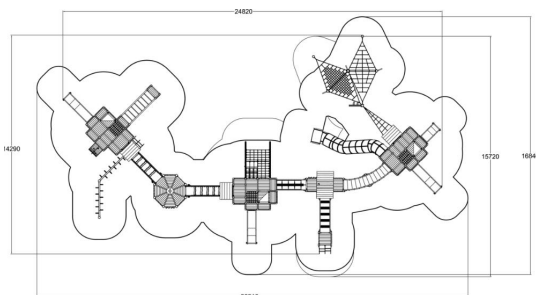

-  number_of_balancing 8
-  number_of_bridges 5
-  Antal klättring 18
-  number_of_meeting 8
-  Antal lekpaneler 4
-  Antal tak 5
-  Antal rutschkanor 5
-  Antal torn 5

Maximus är en äventyrsfylld fästning som består av flera höga torn sammankopplade via broar och klättermoment. Här kan barnen leka på olika nivåer och länge - ändå finns det mer att upptäcka! Vissa sektioner är till för de mindre barnen medan andra moment erbjuder spännande utmaningar för de äldre barnen. Oavsett vart borgen Maximus placeras så ger den ett mäktigt och inbjudande intryck. Med sin form och träfasad smälter produkten också lätt in i naturmiljöer. Maximus passar utmärkt för platser som behöver tillgodose hög kapacitet och fylla behovet för varierande aktiviteter.

Åldersgrupp	1+
Antal användare	84
Längd, mm	24820
Bredd, mm	14290
Höjd mm	3880
Islagsyta M ²	254.4
Fallyta, M ²	265.1
Minimum utrymmeshöjd, mm	4850
Max fri fallhöjd, mm	2670
Säkerhetsstandard	EN 1176-1, 3 TÜV
Monteringstid (1 person) tim	160
Monteringsalternativ	För nedgjutning Ytmontering
Färg på träkomponenter	
Färg på metallkomponenter	
Färg på rep	