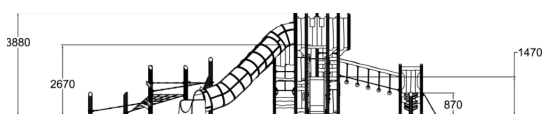

-  number_of_bridges 2
-  Antal klättring 8
-  number_of_dyn_fur 2
-  number_of_meeting 4
-  Antal lekpaneler 4
-  Antal tak 1
-  Antal rutschkanor 2
-  Antal torn 5

I borgen Laurentius låter vi barnens fantasi leda leken. Här finns kikhål, vrår, fartfyllda rutschkanor, olika balansmoment och otaliga klättermoment. Fästningens torn sträcker sig nästan 4 meter upp i luften och ger en fantastisk vy av omgivningen. Borgen Laurentius träfasad smälter in i och blir en del av landskapet och naturen.

Åldersgrupp	1+
Antal användare	35
Längd, mm	13110
Bredd, mm	7550
Höjd mm	3880
Islagsyta M ²	102
Fallyta, M ²	107.6
Minimum utrymmeshöjd, mm	4880
Max fri fallhöjd, mm	2670
Säkerhetsstandard	EN 1176-1, 3 TÜV
Monteringstid (1 person) tim	64
Färg på träkomponenter	
Färg på metallkomponenter	
Färg på rep	