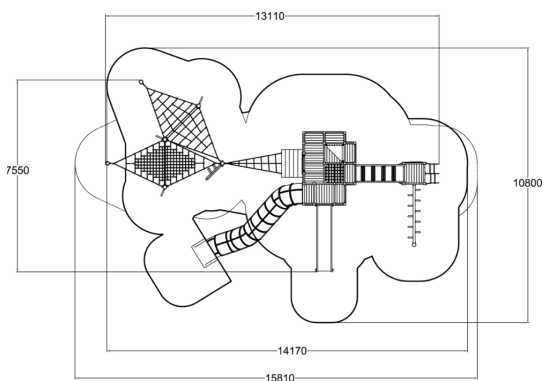

-  number_of_bridges 2
-  Antal klättring 8
-  number_of_dyn_fur 2
-  number_of_meeting 4
-  Antal lekpaneler 4
-  Antal tak 1
-  Antal rutschkanor 2
-  Antal torn 5

I borgen Laurentius låter vi barnens fantasi leda leken. Här finns kikhål, vrår, fartfyllda rutschkanor, olika balansmoment och otaliga klättermoment. Fästningens torn sträcker sig nästan 4 meter upp i luften och ger en fantastisk vy av omgivningen. Borgen Laurentius träfasad smälter in i och blir en del av landskapet och naturen.

Åldersgrupp	1+
Antal användare	35
Längd, mm	13110
Bredd, mm	7550
Höjd mm	3880
Islagsyta M ²	102
Fallyta, M ²	107.6
Minimum utrymmeshöjd, mm	4880
Max fri fallhöjd, mm	2670
Säkerhetsstandard	EN 1176-1, 3 TÜV
Monteringstid (1 person) tim	64
Färg på träkomponenter	
Färg på metallkomponenter	
Färg på rep	