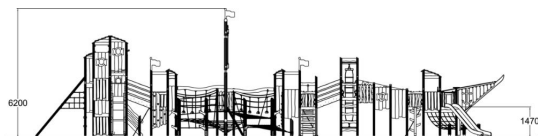

-  number_of_balancing 5
-  number_of_bridges 3
-  Antal klättring 12
-  number_of_dyn_fur 4
-  number_of_meeting 3
-  Antal lekpaneler 2
-  Antal tak 5
-  Antal rutschkanor 3

Skepp Gloria är det mest expansiva fartyget i vår flotta och är mer än bara en lekplatsutrustning. det är en svindlande upplevelse som måste ses för att man ska tro på dess existens. Gloria är fylld till bredden med utmaningar som till exempel en sex meter hög mast i mitten, åtta broar, sju ingångar, fyra klätterstegar, tre rutschkanor, tre klätternät, en roterande stege och många andra lekfunktioner. Skepp Gloria har ett exceptionellt lekvärde då användarna ges möjligheter till att utveckla och stärka sina fysiska och mentala förmågor genom leken. Den stadiga och robusta konstruktionen möjliggör för ett större antal användare att leka ihop samtidigt. De öppna tornen ger lång och bra sikt och känslan av att vara på ett riktigt fartyg ute på havet. Skepp Gloria är ideal som temalekpark och kan anpassas för att möta dina behov och modifieras för att passa i praktiskt taget alla miljöer. En perfekt lösning till en större yta; Skepp Gloria är redo att segla på en lekplats nära dig.

Åldersgrupp	3+
Antal användare	92
Längd, mm	22770
Bredd, mm	12250
Höjd mm	6200
Islagsyta M ²	216.3
Fallyta, M ²	234.6
Minimum utrymmeshöjd, mm	6200
Max fri fallhöjd, mm	2900
Säkerhetsstandard	EN 1176-1, 3 TÜV
Monteringstid (1 person) tim	170
Färg på träkomponenter	