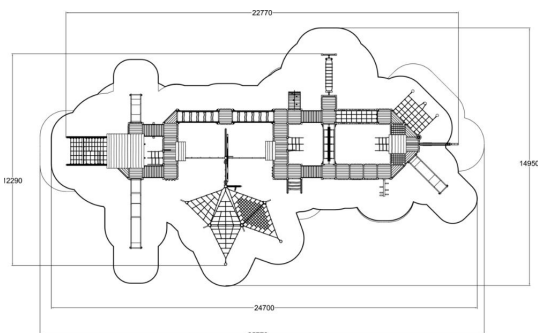

-  number_of_balancing 5
-  number_of_bridges 3
-  Antal klättring 12
-  number_of_dyn_fur 4
-  number_of_meeting 3
-  Antal lekpaneler 2
-  Antal tak 5
-  Antal rutschkanor 3

Skepp Gloria är det mest expansiva fartyget i vår flotta och är mer än bara en lekplatsutrustning. det är en svindlande upplevelse som måste ses för att man ska tro på dess existens. Gloria är fylld till bredden med utmaningar som till exempel en sex meter hög mast i mitten, åtta broar, sju ingångar, fyra klätterstegar, tre rutschkanor, tre klätternät, en roterande stege och många andra lekfunktioner. Skepp Gloria har ett exceptionellt lekvärde då användarna ges möjligheter till att utveckla och stärka sina fysiska och mentala förmågor genom leken. Den stadiga och robusta konstruktionen möjliggör för ett större antal användare att leka ihop samtidigt. De öppna tornen ger lång och bra sikt och känslan av att vara på ett riktigt fartyg ute på havet. Skepp Gloria är ideal som temalekpark och kan anpassas för att möta dina behov och modifieras för att passa i praktiskt taget alla miljöer. En perfekt lösning till en större yta; Skepp Gloria är redo att segla på en lekplats nära dig.

Åldersgrupp	3+
Antal användare	92
Längd, mm	22770
Bredd, mm	12250
Höjd mm	6200
Islagsyta M ²	216.3
Fallyta, M ²	234.6
Minimum utrymmeshöjd, mm	6200
Max fri fallhöjd, mm	2900
Säkerhetsstandard	EN 1176-1, 3 TÜV
Monteringstid (1 person) tim	170
Färg på träkomponenter	