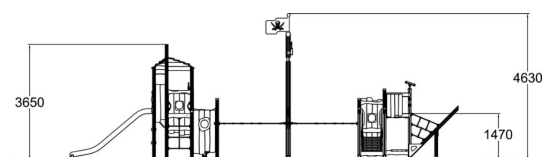

-  number_of_bridges
1
-  Antal klättring
5
-  Antal lekpaneler
4
-  Antal tak
2
-  Antal rutschkanor
1

Skepp och båtar är bland de mest efterfrågade lekprodukterna på lekplatser. Skeppet Millicent är ett charmigt och underhållande lekskepp för temalek, fantasilek och naturelek. Fartyget erbjuder underhållning och utmanande lekmoment för barn över 4 år. Båten är fylld med roliga aktiviteter och har många öppna ytor vilket gör det lätt att följa barnens lek på avstånd eller för vuxna att delta i leken.

Åldersgrupp	4+
Antal användare	32
Längd, mm	12300
Bredd, mm	7230
Höjd mm	4630
Islagsyta M ²	68
Fallyta, M ²	67.7
Minimum utrymmeshöjd, mm	5630
Max fri fallhöjd, mm	2330
Säkerhetsstandard	EN 1176-1, 3 TÜV
Monteringstid (1 person) tim	36
Monteringsalternativ	För nedgjutning Ytmontering
Färg på träkomponenter	
Färg på metallkomponenter	
Färg på rep	