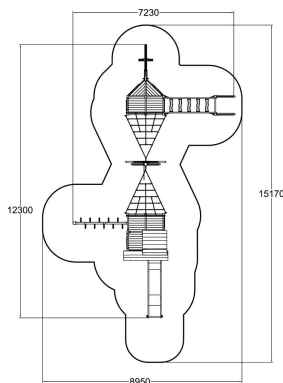

	number_of_bridges 1
	Antal klättring 5
	Antal lekpaneler 4
	Antal tak 2
	Antal rutschkanor 1

Skepp och båtar är bland de mest efterfrågade lekprodukterna på lekplatser. Skeppet Millicent är ett charmigt och underhållande lekskepp för temalek, fantasilek och naturelek. Fartyget erbjuder underhållning och utmanande lekmoment för barn över 4 år. Båten är fylld med roliga aktiviteter och har många öppna ytor vilket gör det lätt att följa barnens lek på avstånd eller för vuxna att delta i leken.

Åldersgrupp	4+
Antal användare	32
Längd, mm	12300
Bredd, mm	7230
Höjd mm	4630
Islagsyta M ²	68
Fallyta, M ²	67.7
Minimum utrymmeshöjd, mm	5630
Max fri fallhöjd, mm	1470
Säkerhetsstandard	EN 1176-1, 3 TÜV
Monteringstid (1 person) tim	36
Monteringsalternativ	deep_mounting surface_mounting
Färg på träkomponenter	
Färg på metallkomponenter	
Färg på rep	