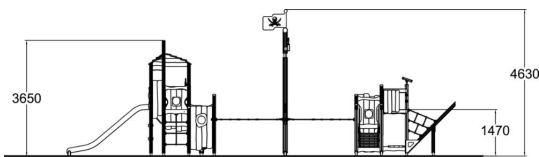

	number_of_bridges 1
	Antal klättring 5
	Antal lekpaneler 4
	Antal tak 2
	Antal rutschkanor 1

Skepp och båtar är bland de mest efterfrågade lekprodukterna på lekplatser. Skeppet Millicent är ett charmigt och underhållande lekskepp för temalek, fantasilek och naturelek. Fartyget erbjuder underhållning och utmanande lekmoment för barn över 4 år. Båten är fylld med roliga aktiviteter och har många öppna ytor vilket gör det lätt att följa barnens lek på avstånd eller för vuxna att delta i leken.

Åldersgrupp	4+
Antal användare	32
Längd, mm	12300
Bredd, mm	7230
Höjd mm	4630
Islagsyta M ²	68
Fallyta, M ²	67.7
Minimum utrymmeshöjd, mm	5630
Max fri fallhöjd, mm	1470
Säkerhetsstandard	EN 1176-1, 3 TÜV
Monteringstid (1 person) tim	36
Monteringsalternativ	deep_mounting surface_mounting
Färg på träkomponenter	
Färg på metallkomponenter	
Färg på rep	