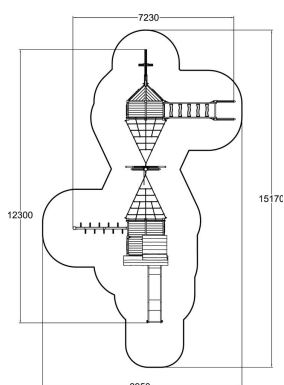

-  number_of_bridges
1
-  Antal klättring
5
-  Antal lekpaneler
4
-  Antal tak
2
-  Antal rutschkanor
1

Skepp och båtar är bland de mest efterfrågade lekprodukterna på lekplatser. Skeppet Millicent är ett charmigt och underhållande lekskepp för temalek, fantasilek och naturelek. Fartyget erbjuder underhållning och utmanande lekmoment för barn över 4 år. Båten är fylld med roliga aktiviteter och har många öppna ytor vilket gör det lätt att följa barnens lek på avstånd eller för vuxna att delta i leken.

Åldersgrupp	4+
Antal användare	32
Längd, mm	12300
Bredd, mm	7230
Höjd mm	4630
Islagsyta M ²	68
Fallyta, M ²	67.7
Minimum utrymmeshöjd, mm	5630
Max fri fallhöjd, mm	2330
Säkerhetsstandard	EN 1176-1, 3 TÜV
Monteringstid (1 person) tim	36
Monteringsalternativ	För nedgjutning Ytmontering
Färg på träkomponenter	
Färg på metallkomponenter	
Färg på rep	