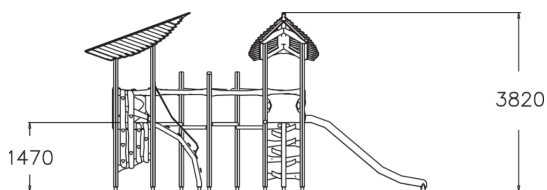

-  number\_of\_balancing 1
-  number\_of\_bridges 2
-  Antal klättring 4
-  Antal tak 2
-  Antal rutschkanor 1
-  Antal torn 3

Lappsets Trollskogen utmanar och utvecklar barns balans och motorik. Genom klättervägg, ramp, och olika stegar hittar man sin väg upp. Hängbron och balanselement leder barnen mellan olika platåer fram till en lång rutschkana.

|                              |   |
|------------------------------|---|
| Åldersgrupp                  | 3+  |
| Antal användare              | 11  |
| Längd, mm                    | 5020  |
| Bredd, mm                    | 7330  |
| Höjd mm                      | 3820  |
| Islagsyta M <sup>2</sup>     | 52.6  |
| Fallyta, M <sup>2</sup>      | 52.9  |
| Minimum utrymmeshöjd, mm     | 3820  |
| Max fri fallhöjd, mm         | 2190  |
| Säkerhetsstandard            | EN 1176-1, 3 TÜV  |
| Monteringstid (1 person) tim | 22.5  |
| Monteringsalternativ         | deep_mounting   |
| Färg på träkomponenter       |  |
| Färg på metallkomponenter    |  |
| Färg på rep                  |  |