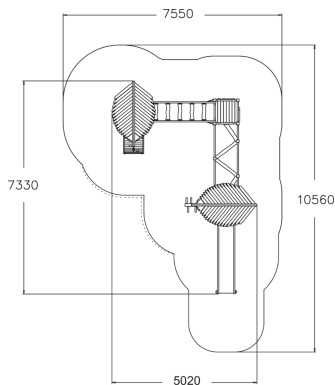

-  number\_of\_balancing 1
-  number\_of\_bridges 2
-  Antal klättring 4
-  Antal tak 2
-  Antal rutschkanor 1
-  Antal torn 3

Lappsets Trollskogen utmanar och utvecklar barns balans och motorik. Genom klättervägg, ramp, och olika stegar hittar man sin väg upp. Hängbron och balanselement leder barnen mellan olika platåer fram till en lång rutschkana.

|                              |   |
|------------------------------|---|
| Åldersgrupp                  | 3+  |
| Antal användare              | 11  |
| Längd, mm                    | 5020  |
| Bredd, mm                    | 7330  |
| Höjd mm                      | 3820  |
| Islagsyta M <sup>2</sup>     | 52.6  |
| Fallyta, M <sup>2</sup>      | 52.9  |
| Minimum utrymmeshöjd, mm     | 3820  |
| Max fri fallhöjd, mm         | 2190  |
| Säkerhetsstandard            | EN 1176-1, 3 TÜV  |
| Monteringstid (1 person) tim | 22.5  |
| Monteringsalternativ         | deep_mounting   |
| Färg på träkomponenter       |  |
| Färg på metallkomponenter    |  |
| Färg på rep                  |  |