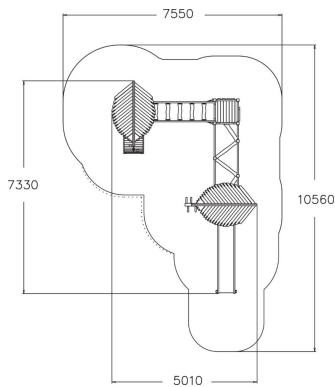

number_of_bridges
2

Antal klättring
4

Antal tak
2

Antal rutschkanor
1

Antal torn
3

Lappsets Trollskogen utmanar och utvecklar barns balans och motorik. Genom klättervägg, ramp, och olika stegar hittar man sin väg upp. Hängbron och balanselement leder barnen mellan olika platåer fram till en lång rutschkana.

Åldersgrupp	3+
Antal användare	11
Längd, mm	5020
Bredd, mm	7330
Höjd mm	3820
Islagsyta M ²	52.6
Fallyta, M ²	52.9
Minimum utrymmeshöjd, mm	3820
Max fri fallhöjd, mm	2190
Säkerhetsstandard & certifikat	EN 1176-1, 3 TÜV
Monteringstid (1 person) tim	22.5
Monteringsalternativ	deep_mounting surface_mounting
Färg på trä	
Färg på metall	