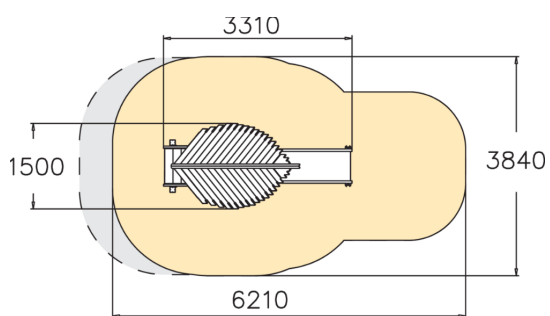

Med en kort trappa som leder upp till rutschkanan passar Älvornas fort för lite yngre barn. Plattformens lövformade tak och trästaket ger dessutom barnens fantasi vingar.

Åldersgrupp	1+
Antal användare	4
Längd, mm	3310
Bredd, mm	1500
Höjd mm	3200
Islagsyta M ²	19.1
Fallyta, M ²	21.3
Minimum utrymmeshöjd, mm	3200
Max fri fallhöjd, mm	1000
Säkerhetsstandard	EN 1176-1, 3 TÜV
Monteringstid (1 person) tim	8
Monteringsalternativ	deep_mounting
Färg på träkomponenter	
Färg på metallkomponenter	