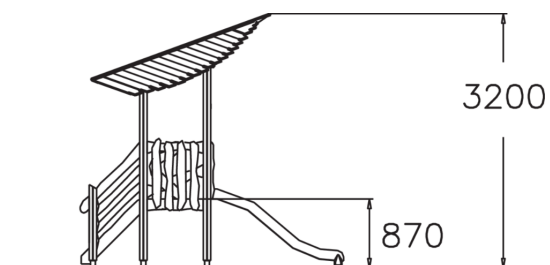

Med en kort trappa som leder upp till rutschkanan passar Älvornas fort för lite yngre barn. Plattformens lövformade tak och trästaket ger dessutom barnens fantasi vingar.

Åldersgrupp	1+
Antal användare	4
Längd, mm	3310
Bredd, mm	1500
Höjd mm	3200
Islagsyta M ²	19.1
Fallyta, M ²	21.3
Minimum utrymmeshöjd, mm	3200
Max fri fallhöjd, mm	1000
Säkerhetsstandard	EN 1176-1, 3 TÜV
Monteringstid (1 person) tim	8
Monteringsalternativ	deep_mounting
Färg på träkomponenter	
Färg på metallkomponenter	