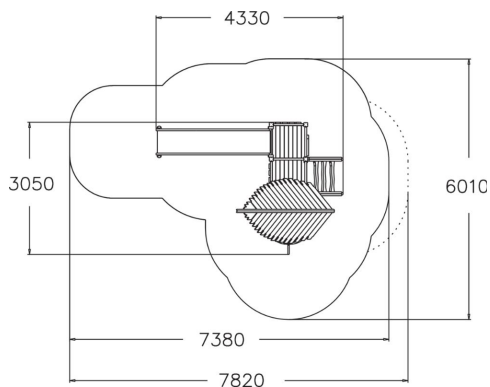

Antal klättring  
2

Antal tak  
1

Antal rutschkanor  
2

Antal torn  
1

Trollfortet är ett torn i naturleken Flora (1,470 mm högt) som man kommer upp på via två olika stegar. Väl uppe i tornet kan barnen åka ner på en lång rutschkana eller via en spännande brandmansstäng.

Åldersgrupp	3+
Antal användare	7
Längd, mm	4330
Bredd, mm	2850
Höjd mm	3820
Islagsyta M <sup>2</sup>	29.1
Fallyta, M <sup>2</sup>	30.5
Minimum utrymmeshöjd, mm	3820
Max fri fallhöjd, mm	1470
Säkerhetsstandard & certifikat	EN 1176-1, 3 TÜV
Monteringstid (1 person) tim	13
Monteringsalternativ	deep_mounting surface_mounting
Färg på trä	
Färg på metall	