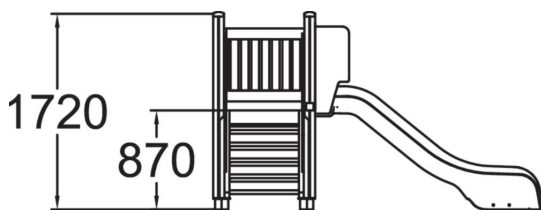

Med hjälp av en trappa kommer barnen upp på en platta som är 870 mm hög, där finns det en rutschkana i plast som de kan åka ned på.

Åldersgrupp	1+
Antal användare	3
Längd, mm	2900
Bredd, mm	1630
Höjd mm	1710
Islagsyta M ²	19
Minimum utrymmeshöjd, mm	2670
Max fri fallhöjd, mm	1000
Säkerhetsstandard & certifikat	EN 1176-1, 3 TÜV
Monteringstid (1 person) tim	5
Monteringsalternativ	deep_mounting