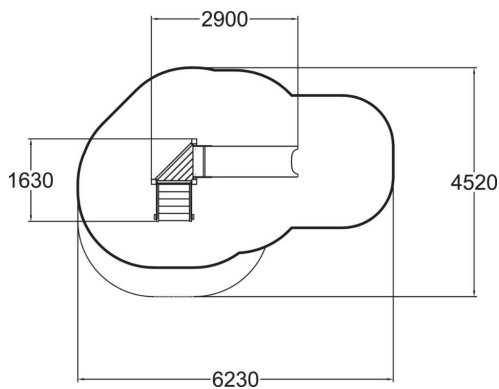

Med hjälp av en trappa kommer barnen upp på en platta som är 870 mm hög, där finns det en rutschkana i plast som de kan åka ned på.

Åldersgrupp	1+
Antal användare	3
Längd, mm	2900
Bredd, mm	1630
Höjd mm	1710
Islagsyta M ²	19
Minimum utrymmeshöjd, mm	2670
Max fri fallhöjd, mm	1000
Säkerhetsstandard & certifikat	EN 1176-1, 3 TÜV
Monteringstid (1 person) tim	5
Monteringsalternativ	deep_mounting