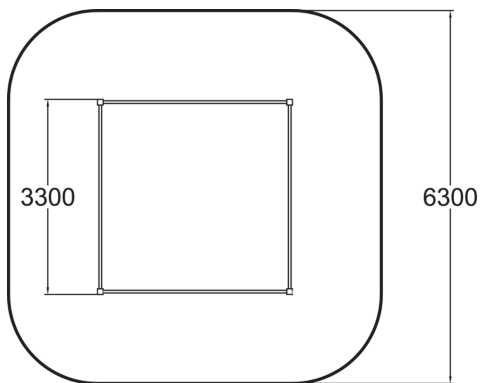

175081

Sandlåda

En större sandlåda som ger plats för många barn att leka samtidigt. En perfekt plats som ger barn ett utrymme där fantasi och skapande får utvecklas tillsammans med gemenskap.

Åldersgrupp	1+
Antal användare	21
Längd, mm	3300
Bredd, mm	3300
Höjd mm	380
Fallyta, M ²	37.8
Minimum utrymmeshöjd, mm	2090
Max fri fallhöjd, mm	290
Säkerhetsstandard	EN 1176-1 TÜV
Monteringstid (1 person) tim	2
Monteringsalternativ	deep_mounting
Färg på träkomponenter	